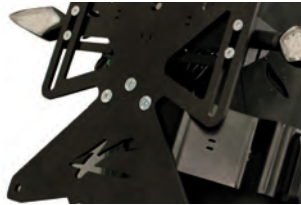

PGP01+PGA53

CPC01+CPAAK09

CPC01+CPAPK09

PGP01+PGA53

RM01K09

TOCX01H

COLOR	DESCRIPTION	CODE
■ ■ ■ ■ ■ ■ ■ ■ ■ ■	<b>EVO Lever Protection (R right / L left)</b> <i>Protezione leva EVO (R destra / L sinistra)</i>	SR02 U
	<b>Mounting Kit for Levers Protection</b> <i>Kit attacchi protezione leva</i>	STA04
■ ■ ■ ■ ■ ■ ■ ■ ■ ■	<b>STREET Stand Supports</b> <i>Supporti cavalletto STREET</i>	SS01
■ ■ ■ ■ ■ ■ ■ ■ ■ ■	<b>SPECIAL Stand Supports</b> <i>Supporti cavaletto SPECIAL</i>	SS02
■ ■ ■ ■ ■ ■ ■ ■ ■ ■	<b>TRACK Stand Supports</b> <i>Supporti cavaletto TRACK</i>	SS03
	<b>Mounting Kit for Stand Supports</b> <i>Kit attacchi per supporti cavalletto</i>	SSA09
■ ■ ■ ■ ■ ■ ■ ■ ■ ■	<b>STREET Front Wheel Axle Slider (pair)</b> <i>Protezione perno ruota anteriore (coppia)</i>	CPC01
	<b>Mounting Kit for Front Wheel Axle Sliders</b> <i>Kit attacchi perno ruota STREET (anteriore)</i>	CPAAK09
■ ■ ■ ■ ■ ■ ■ ■ ■ ■	<b>STREET Rear Wheel Axle Slider (pair)</b> <i>Protezione perno ruota posteriore (coppia)</i>	CPC01
	<b>Mounting Kit for Rear Wheel Axle Sliders</b> <i>Kit attacchi perno ruota STREET (posteriore)</i>	CPAAK09
■ ■ ■ ■ ■ ■ ■ ■ ■ ■	<b>STREET Frame Protectors (alu-pair)</b> <i>Pomolo paratelaio STREET (alu-coppia)</i>	RPT01
■ ■ ■ ■ ■ ■ ■ ■ ■ ■	<b>TRACK Frame Protectors (nylon-alu pair)</b> <i>Pomolo paratelaio TRACK (nylon-allu)</i>	RPT02
■ ■ ■ ■ ■ ■ ■ ■ ■ ■	<b>EXTREME Frame Protectors (nylon-pair)</b> <i>Pomolo paratelaio EXTREME (nylon-coppia)</i>	RPTX01
	<b>Mounting Kit for Frame Protectors (pair)</b> <i>Kit attacchi paratelaio (coppia)</i>	PTA85
■ ■ ■ ■ ■ ■ ■ ■ ■ ■	<b>VISUAL Frame Protectors (alu)</b> <i>Paratelaio VISUAL (alu)</i>	RPTV01
	<b>Mounting Kit for VISUAL Frame Protectors</b> <i>Kit attacchi paratelaio VISUAL</i>	PTVA85
■ ■ ■ ■ ■ ■ ■ ■ ■ ■	<b>Fairing Bolts Kit (29 pcs)</b> <i>Kit viti carena</i>	VEC30K
■ ■ ■ ■ ■ ■ ■ ■ ■ ■	<b>Engine Bolts Kit (26 pcs)</b> <i>Kit viti motore</i>	VEM30K
■ ■ ■ ■ ■ ■ ■ ■ ■ ■	<b>Screen Bolts Kit (x pcs)</b> <i>Kit viti cupolino</i>	VEV04K
■ ■ ■ ■ ■ ■ ■ ■ ■ ■	<b>EXTREME Oil Filler Cap</b> <i>Tappo olio EXTREME</i>	TOCX01K