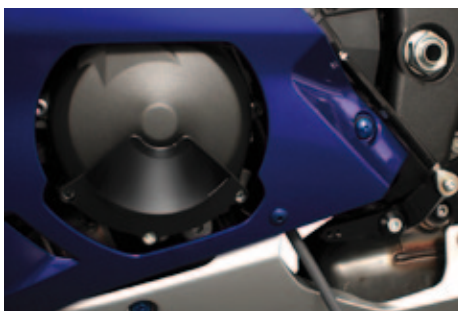

Code EPLY002