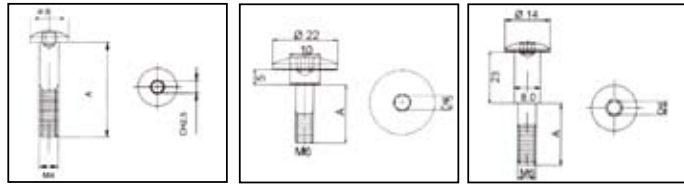

VMC050

VMC056

VMC057

Dome Head Screw / Vite testa bombata

MEASURES	CODE
VMC037 10 S	Ø 14 x m6 x 10
VMC037 15 S	Ø 14 x m6 x 15
VMC037 20 S	Ø 14 x m6 x 20
VMC037 25 S	Ø 14 x m6 x 25
VMC037 30 S	Ø 14 x m6 x 30
VMC037 35 S	Ø 14 x m6 x 35
VMC037 40 S	Ø 14 x m6 x 40
VMC037 45 S	Ø 14 x m6 x 45
VMC037 50 S	Ø 14 x m6 x 50
VMC038 10 S	Ø 14 r.3,6 x m6 x 10
VMC038 15 S	Ø 14 r.3,6 x m6 x 15
VMC038 20 S	Ø 14 r.3,6 x m6 x 20
VMC038 25 S	Ø 14 r.3,6 x m6 x 25
VMC038 30 S	Ø 14 r.3,6 x m6 x 30
VMC038 35 S	Ø 14 r.3,6 x m6 x 35
VMC039 10 S	Ø 14 r.4,8 x m6 x 10
VMC039 15 S	Ø 14 r.4,8 x m6 x 15
VMC039 20 S	Ø 14 r.4,8 x m6 x 20
VMC040 10 S	Ø 14 r.6 x m6 x 10
VMC040 15 S	Ø 14 r.6 x m6 x 15
VMC040 20 S	Ø 14 r.6 x m6 x 20
VMC041 10 S	Ø 14 r.3,5 x m5 x 10
VMC041 15 S	Ø 14 r.3,5 x m5 x 15
VMC041 20 S	Ø 14 r.3,5 x m5 x 20

Dome Head Screw / Vite testa bombata

MEASURES	CODE
VMC042 10 S	Ø 14 x m5 x 10
VMC042 15 S	Ø 14 x m5 x 15
VMC042 20 S	Ø 14 x m5 x 20
VMC042 25 S	Ø 14 x m5 x 25
VMC042 30 S	Ø 14 x m5 x 30
VMC043 10 S	Ø 16 x m6 x 10
VMC043 15 S	Ø 16 x m6 x 15
VMC043 20 S	Ø 16 x m6 x 20
VMC043 25 S	Ø 16 x m6 x 25
VMC043 30 S	Ø 16 x m6 x 30
VMC043 35 S	Ø 16 x m6 x 35
VMC043 40 S	Ø 16 x m6 x 40
VMC044 10 S	Ø 18 r.9,8 x m6 x 10
VMC044 15 S	Ø 18 r.9,8 x m6 x 15
VMC044 20 S	Ø 18 r.9,8 x m6 x 20
VMC045 10 S	Ø 18 r.8,2 x m6 x 10
VMC045 15 S	Ø 18 r.8,2 x m6 x 15
VMC045 20 S	Ø 18 r.8,2 x m6 x 20
VMC046 10 S	Ø 17 r.6 x m6 x 10
VMC046 15 S	Ø 17 r.6 x m6 x 15
VMC046 20 S	Ø 17 r.6 x m6 x 20
VMC047 10 S	Ø 12 x m5 x 10
VMC047 15 S	Ø 12 x m5 x 15
VMC047 20 S	Ø 12 x m5 x 20
VMC047 25 S	Ø 12 x m5 x 25
VMC047 30 S	Ø 12 x m5 x 30

Dome Head Screw / Vite testa bombata

MEASURES	CODE
VMC048 10 S	Ø 10 x m6 x 10
VMC048 15 S	Ø 10 x m6 x 15
VMC048 20 S	Ø 10 x m6 x 20
VMC048 25 S	Ø 10 x m6 x 25
VMC048 30 S	Ø 10 x m6 x 30
VMC048 35 S	Ø 10 x m6 x 35
VMC048 40 S	Ø 10 x m6 x 40
VMC050 10 S	Ø 8 x m4 x 10
VMC050 15 S	Ø 8 x m4 x 15
VMC050 20 S	Ø 8 x m4 x 20
VMC050 25 S	Ø 8 x m4 x 25
VMC050 30 S	Ø 8 x m4 x 30
VMC056 10 S	Ø 22 r.5 x m6 x 10
VMC056 15 S	Ø 22 r.5 x m6 x 15
VMC056 20 S	Ø 22 r.5 x m6 x 20
VMC056 25 S	Ø 22 r.5 x m6 x 25
VMC056 30 S	Ø 22 r.5 x m6 x 30
VMC057 10 S	Ø 14 r.23 x m6 x 10
VMC057 15 S	Ø 14 r.23 x m6 x 15
VMC058 15 S	Ø 12 x 15 autofilet.
VMC146 12 S	Ø 7,8 x m4 x 12
VMC147 10 S	Ø 9,8 x m5 x 10
VMC147 15 S	Ø 9,8 x m5 x 15
VMC147 20 S	Ø 9,8 x m5 x 20
VMC147 25 S	Ø 9,8 x m5 x 25
VMC147 30 S	Ø 9,8 x m5 x 30
VMC408 10 S	Ø 14 r.2,5 x m5 x 10
VMC644 13 S	Ø 18 r.2,9 x m6 x 13