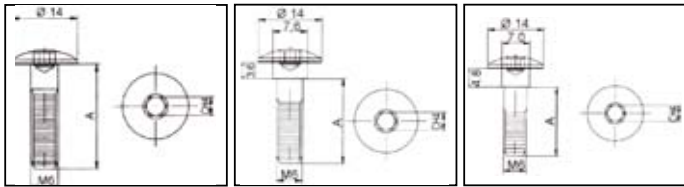

VMC037

VMC038

VMC039