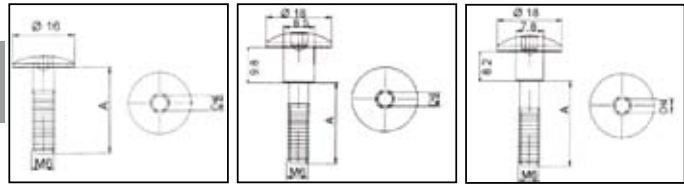

VMC043

VMC044

VMC045