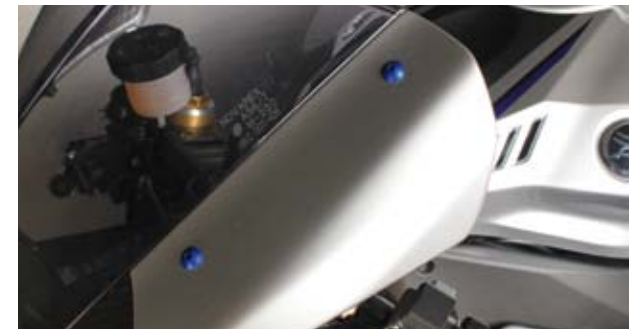

BIKE MODEL	YEAR	CODE	CODE	CODE	CODE
APRILIA		FAIRING	ENGINE	FUEL CAP	SCREEN
RSV4 / R / APRC	09-17	VEC07A	VEM07A		VEV07A
RSV4 TUONO	08-17		VEM07A		
BMW		FAIRING	ENGINE	FUEL CAP	SCREEN
S 1000 RR	09-15	VEC01B	VEM01B		VEV01B
	16-17		VEM01B		VEV02B
F 800 R	09-14	VEC02B	VEM02B		
DUCATI		FAIRING	ENGINE	FUEL CAP	SCREEN
748 / 916 / 996	93-03			VET01D	VEV01D
749 / 999	03-06				VEV01D
848	08-13	VEC13D	VEM15D	VET01D	VEV04D
1098 / 1198	07-11	VEC13D	VEM13D	VET01D	VEV04D
PANIGALE 899 / 1199	12-15	VEC16D	VEM16D		VEV05D
MONSTER 696 / 796	08-14	VEC14D	VEM14D		VEV05D
MONSTER S4R / S2R	03-08			VET01D	
MONSTER 1100	09-13		VEM13D	VET01D	
DIAVEL	11-17	VEC17D			
SCRAMBLER	15-16	VEC18D	VEM18D		
HONDA		FAIRING	ENGINE	FUEL CAP	SCREEN
CBR 600 F	95-00			VET04H	
	01-06	VEC10H		VET02H	VEV02H
	11-13	VEC25H	VEM21H	VET02H	
CBR 600 R / RR	01-03			VET02H	VEV02H
	03-04	VEC14H	VEM11H	VET02H	VEV02H
	05-06	VEC17H	VEM11H	VET02H	VEV02H
	07-08	VEC20H	VEM20H	VET02H	VEV02H
	09-12	VEC24H	VEM20H	VET02H	VEV02H
	13-16	VEC26H	VEM20H	VET02H	VEV05H
CBR 900	00-01			VET04H	VEV02H
	02-03			VET02H	VEV05H
CBR 1000 R / RR	04-05	VEC15H	VEM15H	VET02H	VEV02H
	06-07	VEC19H	VEM15H	VET02H	VEV02H
	08-16	VEC22H	VEM22H	VET02H	VEV06H
	2017	VEC27H	VEM27H	VET05H	VEV07H
VTR 1000 SP1 / 2	00-06			VET02H	VEV02H
CB 1000 R	08-17	VEC23H	VEM23H	VET02H	

00 black
nero

02 blue
blu

03 gold
oro

04 red
rosso

07 green
verde

Application
list continue

151

RACE BOLTS KIT