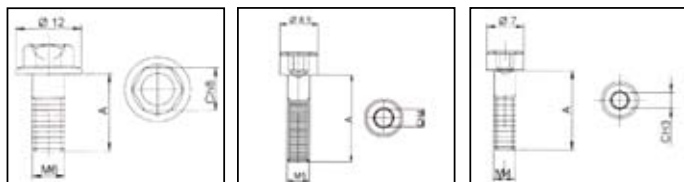

VMC036

VMC051

VMC052