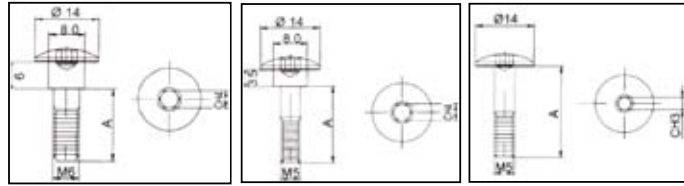

VMC040

VMC041

VMC042