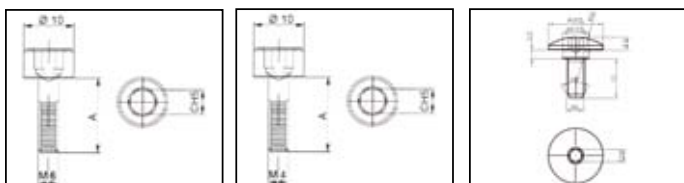

VMC525

VMC049

VMC644

Cap Head Screw / Vite testa cilindrica

CODE	MEASURES
VMC049 10 S	Ø 10 x m4 x 10
VMC049 20 S	Ø 10 x m4 x 20
VMC051 08 S	Ø 8,5 x m5 x 08
VMC051 10 S	Ø 8,5 x m5 x 10
VMC051 15 S	Ø 8,5 x m5 x 15
VMC051 20 S	Ø 8,5 x m5 x 20
VMC051 25 S	Ø 8,5 x m5 x 25
VMC051 30 S	Ø 8,5 x m5 x 30
VMC051 35 S	Ø 8,5 x m5 x 35
VMC051 40 S	Ø 8,5 x m5 x 40
VMC051 45 S	Ø 8,5 x m5 x 45
VMC051 50 S	Ø 8,5 x m5 x 50
VMC052 10 S	Ø 7 x m4 x 10
VMC052 15 S	Ø 7 x m4 x 15
VMC052 20 S	Ø 7 x m4 x 20
VMC052 25 S	Ø 7 x m4 x 25
VMC052 30 S	Ø 7 x m4 x 30
VMC052 35 S	Ø 7 x m4 x 35
VMC052 40 S	Ø 7 x m4 x 40
VMC054 15 S	Ø 13 x m8 x 15
VMC054 20 S	Ø 13 x m8 x 20
VMC054 25 S	Ø 13 x m8 x 25
VMC054 30 S	Ø 13 x m8 x 30

Cap Head Screw / Vite testa cilindrica

CODE	MEASURES
VMC054 35 S	Ø 13 x m8 x 35
VMC054 40 S	Ø 13 x m8 x 40
VMC054 45 S	Ø 13 x m8 x 45
VMC054 50 S	Ø 13 x m8 x 50
VMC054 55 S	Ø 13 x m8 x 55
VMC054 60 S	Ø 13 x m8 x 60
VMC055 10 S	Ø 10 x m6 x 10
VMC055 15 S	Ø 10 x m6 x 15
VMC055 20 S	Ø 10 x m6 x 20
VMC055 25 S	Ø 10 x m6 x 25
VMC055 30 S	Ø 10 x m6 x 30
VMC055 35 S	Ø 10 x m6 x 35
VMC055 40 S	Ø 10 x m6 x 40
VMC055 45 S	Ø 10 x m6 x 45
VMC055 50 S	Ø 10 x m6 x 50
VMC055 55 S	Ø 10 x m6 x 55
VMC055 60 S	Ø 10 x m6 x 60
VMC055 65 S	Ø 10 x m6 x 65
VMC055 70 S	Ø 10 x m6 x 70
VMC055 80 S	Ø 10 x m6 x 80
VMC055 90 S	Ø 10 x m6 x 90
VMC525 8 S	

Exagon Head Screw / Vite testa esagonale

CODE	MEASURES
VMC036 10 S	Ø 12 x m6 x 10
VMC036 15 S	Ø 12 x m6 x 15
VMC036 20 S	Ø 12 x m6 x 20
VMC036 25 S	Ø 12 x m6 x 25
VMC036 30 S	Ø 12 x m6 x 30
VMC036 35 S	Ø 12 x m6 x 35
VMC036 40 S	Ø 12 x m6 x 40
VMC036 45 S	Ø 12 x m6 x 45
VMC036 50 S	Ø 12 x m6 x 50
VMC036 55 S	Ø 12 x m6 x 55
VMC036 60 S	Ø 12 x m6 x 60
VMC036 65 S	Ø 12 x m6 x 65
VMC036 70 S	Ø 12 x m6 x 70
VMC036 75 S	Ø 12 x m6 x 75
VMC036 80 S	Ø 12 x m6 x 80
VMC036 85 S	Ø 12 x m6 x 85
VMC036 90 S	Ø 12 x m6 x 90
VMC036 95 S	Ø 12 x m6 x 95
VMC053 10 S	Ø 16 x m8 x 10
VMC053 15 S	Ø 16 x m8 x 15
VMC053 20 S	Ø 16 x m8 x 20
VMC053 25 S	Ø 16 x m8 x 25
VMC053 30 S	Ø 16 x m8 x 30
VMC053 35 S	Ø 16 x m8 x 35
VMC053 40 S	Ø 16 x m8 x 40
VMC053 45 S	Ø 16 x m8 x 45
VMC053 50 S	Ø 16 x m8 x 50
VMC053 55 S	Ø 16 x m8 x 55
VMC053 60 S	Ø 16 x m8 x 60

NYLON WASHERS

	CODE
50 nylon washer inner d. 5mm 50 rondelle nylon d. interno 5mm	VMC0015
50 nylon washer inner d. 6mm 50 rondelle nylon d. interno 5mm	VMC0016
50 nylon washer inner d. 8mm 50 rondelle nylon d. interno 5mm	VMC0018