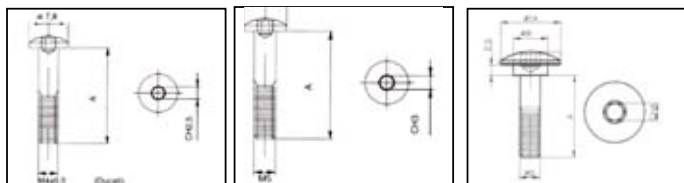

VMC146

VMC 147

VMC408