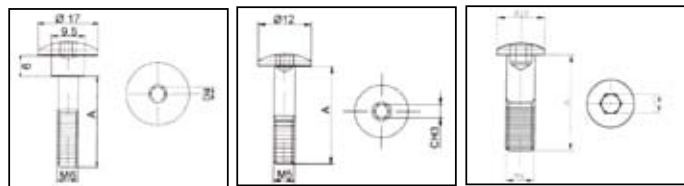

VMC046

VMC047

VMC048