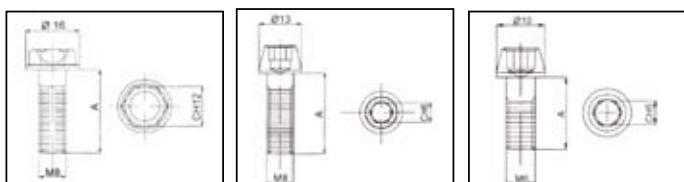

VMC053

VMC054

VMC055