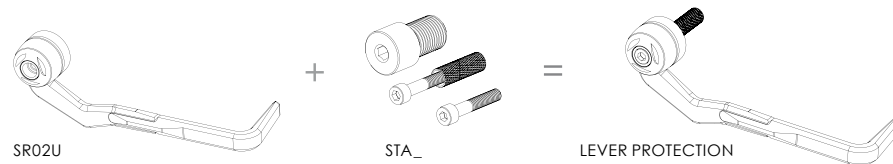

88

PROTEZIONE LEVA "EVO"

Cod. SR02U

Mounting kit sold separately / Attacco singolo venduto separatamente

Cod. SRSP002

Cod. STA\_

DESCRIPTION	CODE
"Evo" lever protection Protezione leva freno "Evo"	SR02U
Spare part front element lever protection Ricambio parte anteriore protezioni leve	SRSP002 00

- Material: aluminum alloy
  - Protects the brake lever from an accidental contact that could cause an involuntary braking
  - Adjustment up to 10° angle
  - Mounting kit sold separately
- Materiale: lega di alluminio
  - Protegge la leva freno da un contatto accidentale che potrebbe causare una frenata involontaria
  - Regolazione sino a 10° di angolazione
  - Kit di montaggio venduto separatamente