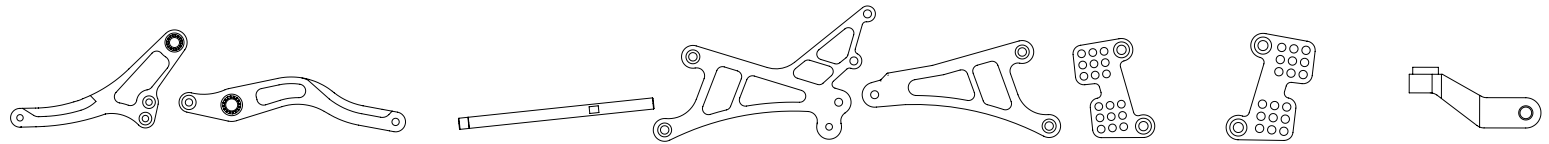

BRAND MARCHIO	CODE CODICE	BIKE MODEL MODELLO MOTO	YEAR ANNO	SHIFT LEVER LEVA CAMBIO	BRAKE LEVER LEVA FRENO	REVERSE SHIFT LEVER LEVA CAMBIO ROV.	STD. SHIFT ROD ASTA CAMBIO	REVERSE SHIFT ROD ASTA CAMBIO ROV	BRAKE PLATE PISTRA FRENO	SHIFT PLATE PIASTRA CAMBIO	STD. ENGINE GEAR LEVER RINVIO NORMALE	REVERSE ENGINE GEAR LEVER RINVIO CAMBIO ROV.
SUZUKI	PES070NT10A	GSR 600	06-12	YL1C0754A	YL1F0647A	YL1C0754A	YASC100	YASC100	YPPF1064	YPFC1066	RP58	RP58
SUZUKI	PES100NT10A	GSR 750	10-16	YL1C0560A	YL1F0647A	YL1C0560A	YASC140	YASC140	YPPF1404	YPFC1404A	RP58	RP58
SUZUKI	PES023NT10A	GSXR 1000	01-04	YL1C0560A	YL1F0565A	YL1C0560A	YASC190	YASC190	YPPF0410	YPFC0411	ORIG	ORIG
SUZUKI	PES055NT10A	GSXR 1000	05-06	YL1C0560A	YL1F0565A	YL1C0560A	YASC150	YASC150	YPPF1000B	YPFC1000A	ORIG	ORIG
SUZUKI	PES073NT10A	GSXR 1000	07-08	YL1C0560A	YL1F0565A	YL1C0560A	YASC160	YASC160	YPPF1234	YPFC1233	ORIG	ORIG
SUZUKI	PES082NT10A	GSXR 1000	09-16	YL1C0622A	YL1F0565A	YL1C0754A	YASC225	YASC240	YPPF1333	YPFC1333A	RP58	RP58
SUZUKI	PES001NT10A	GSXR 600	97-00	YL1C0560A	YL1F0565A	YL1C0560A	YASC200	YASC200	YPPF0246	YPFC0136	ORIG	ORIG
SUZUKI	PES023NT10A	GSXR 600	01-03	YL1C0560A	YL1F0565A	YL1C0560A	YASC190	YASC190	YPPF0411	YPFC0410	ORIG	ORIG
SUZUKI	PES046NT10A	GSXR 600/750	04-05	YL1C0560A	YL1F0565A	YL1C0560A	YASC190	YASC190	YPPF0985	YPFC0985A	ORIG	ORIG
SUZUKI	PES061NT10A	GSXR 600/750	06-10	YL1C0754A	YL1F0565A	YL1C0754A	YASC240F	YASC240F	YPPF1106	YPFC1105	ORIG	RP58
SUZUKI	PES094NT10A	GSXR 600/750	11-17	YL1C0754A	YL1F0565A	YL1C0754A	YASC230	YASC230	YPPF1333	YPFC1333A	RP58	RP58
SUZUKI	PES002NT10A	GSXR 750	96-99	YL1C0560A	YL1F0565A	YL1C0560A	YASC200	YASC200	YPPF0246	YPFC0136	ORIG	ORIG
SUZUKI	PES023NT10A	GSXR 750	00-03	YL1C0560A	YL1F0565A	YL1C0560A	YASC190	YASC190	YPPF0411	YPFC0410	ORIG	ORIG
SUZUKI	PES100NT10A	GSXS 750	17	YL1C0560A	YL1F0647A	YL1C0560A	YASC140	YASC140	YPPF1404	YPFC1404A	RP58	RP58
SUZUKI	PES098NT10A	RGV250 GAMMA	91-96	YL1C0560A	YL1F0562A	YL1C0560A	YASC295	YASC295	YPPF0976	YPFC0976A	ORIG	ORIG
SUZUKI	PES043NT10A	SV 1000	03-06	YL1C0560A	YL1F0647A	YL1C0560A	YASC210F	YASC210F	YPPF0767	YPFC0768	ORIG	ORIG
SUZUKI	PES043NT10A	SV 650	03-11	YL1C0560A	YL1F0647A	YL1C0560A	YASC210F	YASC210F	YPPF0767	YPFC0768	ORIG	ORIG
SUZUKI	PES006NT10A	SV 650	99-02	YL1C0560A	YL1F0565A	YL1C0560A	YASC190	YASC190	YPPF0246	YPFC0136	ORIG	ORIG
YAMAHA	PEY021NT10A	FAZER 1000	00-05	YL1C0622A	YL1F0565A	YL1C0622A	YASC195	NO	YPPF0624	YPFC0623	ORIG	ORIG
YAMAHA	PEY051NT10A	FZ1	06-15	YL1C0622A	YL1F0647A	YL1C0622A	YASC195S1	YASC245	YPPF1097	YPFC1096	RP55	RP55
YAMAHA	PEY039NT10A	FZ6	04-11	YL1C0622A	YL1F0565A	YL1C0622A	YASC250F	YASC250F	YPPF0987	YPFC0987A	ORIG	ORIG
YAMAHA	PEY051NT10A	FZ8	10-16	YL1C0754A	YL1F0647A	YL1C0622A	YASC275	YASC245	YPPF1097	YPFC1096	RP55	RP55
YAMAHA	PEY075NT10A	MT09	13-16	YL1C0754A	YL1F0565A	YL1C0754A	YASC200	YASC200	YPPF1648	YPFC1648A	ORIG	ORIG
YAMAHA	PEY007NT10A	R1	98-01	YL1C0622A	YL1F0562A	YL1C0754A	YASC235	YASC305	YPPF0630	YPFC0628	ORIG	ORIG
YAMAHA	PEY024NT10A	R1	02-03	YL1C0622A	YL1F0562A	YL1C0754A	YASC245	YASC305	YPPF0621	YPFC0620	ORIG	ORIG
YAMAHA	PEY030NT10A	R1	04-06	YL1C0622A	YL1F0562A	YL1C0754A	YASC270S2	YASC300	YPPF0630	YPFC0628	ORIG	RP55
YAMAHA	PEY054NT10A	R1	07-08	YL1C0622A	YL1F0647A	YL1C0754A	YASC270	YASC305	YPPF1188	YPFC1189	ORIG	RP55
YAMAHA	PEY060NT10A	R1	09-14	YL1C0754A	YL1F0565A	YL1C0754A	YASC300	YASC300	YPPF1320A	YPFC1320	RP57	RP57
YAMAHA	PEY006NT10A	R6	99-02	YL1C0622A	YL1F0562A	YL1C0754A	YASC305F	YASC305F	YPPF0631	YPFC0629	ORIG	ORIG
YAMAHA	PEY045NT10A	R6	06-16	YL1C0754A	YL1F0562A	YL1C0754A	YASC305	YASC305	YPPF1009	YPFC1095	RP57	ORIG
TRIUMPH	PET008NT10A	DAY/STREET675	06-12	YL1C0622A	YL1F0562A	YL1C0622A	YASC200S3	YASC250	YPPF1124	YPFC1123	ORIG	RP55
TRIUMPH	PET001NT10A	SPEED TRIPLE	05-10	YL1C0560A	YL1F0565A	YL1C0560A	YASC215F	YASC215F	YPPF0981F	YPFC0981C	ORIG	ORIG
TRIUMPH	PET014NT10A	SPEED TRIPLE	11-15	YL1C0560A	YL1F0647A	YL1C0560A	YASC170	YASC170	YPPF1422	YPFC1422A	RP55	RP55