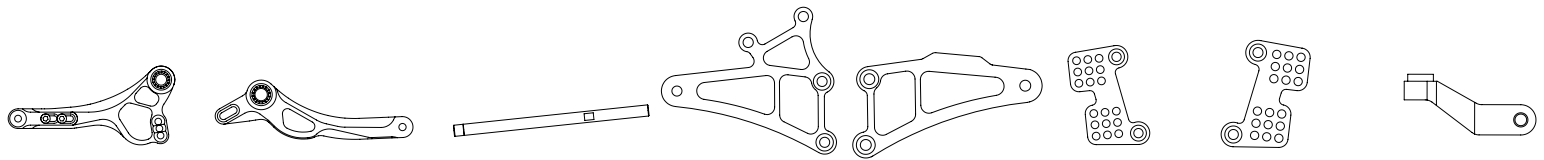

BRAND MARCHIO	CODE CODICE	BIKE MODEL MODELLO MOTO	YEAR ANNO	SHIFT LEVER LEVA CAMBIO	BRAKE LEVER LEVA FRENO	REVERSE SHIFT LEVER LEVA CAMBIO ROV.	STD. SHIFT ROD ASTA CAMBIO	REVERSE SHIFT ROD ASTA CAMBIO ROV	BRAKE PLATE PISTRA FRENO	SHIFT PLATE PIASTRA CAMBIO	BRAKE DRILLED PLATE PIASTRA FRENO REG.	SHIFT DRILLED PLATE PIASTRA CAMBIO REG	STD. ENGINE GEAR LEVER RINVIO NORMALE	REVERSE ENGINE GEAR LEVER RINVIO CAMBIO ROV.
APRILIA	PEA012NT35A	RSV 1000	03-08	YL3C0613A	NO	YL3C0613A	YASC170	YASC170	YPRF0977	YPRC0977A	YPAF0977B	YPAC0977C	RP57	RP57
APRILIA	PEA015NT35A	RSV4/TUONO	09-12	YL3C0613A	YL3F0503A	YL3C0613A	YASC190	YASC190	YPRF1365	YPRC1365A	YPAF1365B	YPAC1365C	RP47	RP59
APRILIA	PEA018NT35A	RSV4/TUONO APRC	13-17	YL3C0613A	YL3F0503A	YL3R1447A	YASC150	YASC160	YPRF1365	YPRC1365A	YPAF1365B	YPAC1365C	ORIG	ORIG
BMW	PEB006NT35A	F 800	09-14	YL3C0613A	YL3F0474A	YL3C0613A	YASC100	YASC100	YPRF1399	YPRC1399A	YPAF1369B	YPAC1369C	ORIG	ORIG
BMW	PEB010NT35A	S1000RR	15-17	YL3C1714	YL3F1719	YL3C1714A	NO	NO	YPRF1711A	YPRC1711B	YPAF1711C	YPAC1711D	ORIG	ORIG
BMW	PEB003NT35A	S1000RR/HP4	09-14	YL3C0626A	YL3F0474A	YL3C0756A	YASC185FM8	YASC195FM8	YPRF1376	YPRC1376A	YPAF1376B	YPAC1376C	RP84	RP84
DUCATI	PED024NT35A	1098/848/1198	08-13	YL3C0613A	YL3F1194	YL3C0613A	YASC240F	YASC240F	YPRF1192	YPRC1193	YPAF1190	YPAC1191	ORIG	ORIG
DUCATI	PED021NT35A	999/749	03-06	YL3C0613A	NO	YL3C0613A	YASC210	YASC210	YPRF1247	YPRC1246	YPAF1248	YPAC1249	ORIG	ORIG
DUCATI	PED028NT35A	Panigale 1199	12-15	YL3C1636LC	YL3F1636LF	YL3C1636LC	NO	NO	YPRF1636PF	YPRC1636PC	YPAF1636AF	YPAC1636AC	ORIG	ORIG
HONDA	PEH093NT35A	CB 1000R	08-17	YL3C0756A	YL3F0503A	YL3C0626A	YASC230	YASC220	YPRF1424	YPRC1424A	YPAF1424B	YPAC1424C	RP55	RP55
HONDA	PEH051NT35A	CBR 1000RR	04-05	YL3C0756A	YL3F0503A	YL3C0626A	YASC240F	YASC240F	YPRF0972	YPRC0972A	YPAF0972B	YPAC0972C	RP47	RP47
HONDA	PEH062NT35A	CBR 1000RR	06-07	YL3C0756A	YL3F0503A	YL3C0626A	YASC240F	YASC240F	YPRF0972	YPRC0972A	YPAF0972B	YPAC0972C	RP47	RP47
HONDA	PEH078NT35A	CBR 1000RR	08-16	YL3C0756A	YL3F0649A	YL3C0756A	YASC235	YASC235	YPRF1291	YPRC1290	YPAF1292	YPAC1293	RP47	RP47
HONDA	PEH096NT35A	CBR 1000RR	17	YL3C1732	YL3F0649A	YL3C1732	YASC185	YASC185	YPRF1604D	YPRC1604A	YPAF1604B	YPAC1604C	RP47	RP47
HONDA	PEH078ANT35A	CBR 1000RR ABS	08-16	YL3C0756A	YL3F0649A	YL3C0756A	YASC235	YASC235	YPRF1487	YPRC1487A	YPAF1487B	YPAC1487C	RP47	RP47
HONDA	PEH090NT35A	CBR 600F	11-13	YL3C0756A	YL3F0649A	YL3C0626A	YASC265	YASC235	YPRF1409	YPRC1409A	YPAF1409B	YPAC1409C	RP47	RP47
HONDA	PEH050NT35A	CBR 600RR	03-04	YL3C0756A	YL3F0503A	YL3C0626A	YASC265	YASC265	YPRF0973B	YPRC0973C	YPAF0973	YPAC0973A	RP47	RP47
HONDA	PEH057NT35A	CBR 600RR	05-06	YL3C0756A	YL3F0503A	YL3C0626A	YASC265	YASC265	YPRF0973B	YPRC0973C	YPAF0973	YPAC0973A	RP47	RP47
HONDA	PEH069NT35A	CBR 600RR	07-08	YL3C0756A	YL3F0649A	YL3C0626A	YASC260	YASC260	YPRF1222	YPRC1221	YPAF1223	YPAC1224	RP47	RP47
HONDA	PEH087NT35A	CBR 600RR	09-16	YL3C0613A	YL3F0649A	YL3C0613A	YASC205	YASC205	YPRF1222	YPRC1221	YPAF1223	YPAC1224	NO	NO
HONDA	PEH087ANT35A	CBR 600RR ABS	09-16	YL3C0613A	YL3F0649A	YL3C0613A	YASC205	YASC205	YPRF1604	YPRC1604A	YPAF1604B	YPAC1604C	NO	NO
HONDA	PEH090NT35A	HORNET 600	07-13	YL3C0756A	YL3F0503A	YL3C0756A	YASC255	YASC255	YPRF1409	YPRC1409A	YPAF1409B	YPAC1409C	RP47	RP47
KAWA	PEK079NT35A	NINJA 250R/300R	07-17	YL3C0613A	YL3F0503A	YL3C0613A	YASC200	YASC200	YPRF1314A	YPRC1314	YPAF1314B	YPAC1314C	ORIG	ORIG
KAWA	PEK095NT35A	Z 1000	07-09	YL3C0613A	YL3F0649A	YL3C0613A	YASC170	YASC170	YPRF1448	YPRC1448A	YPAF1448B	YPAC1448C	ORIG	ORIG
KAWA	PEK102NT35A	Z 1000	14-17	YL3C0613A	YL3F0503A	YL3C0613A	YASC160	YASC160	YPRF1672A	YPRC1672B	YPAF1672C	YPAC1672D	ORIG	ORIG
KAWA	PEK085NT35A	Z 1000/SX	10-16	YL3C0613A	YL3F0503A	YL3C0613A	YASC200	YASC200	YPRF1315A	YPRC1315	YPAF1382	YPAC1382A	RP55	RP55
KAWA	PEK114NT35A	Z 650	17	YL2R1446A	YL3F0503A	YL3C0613A	YASC170	YASC180	YPRF1945B	YPRC1945A	YPAF1945D	YPAC1945C	ORIG	ORIG
KAWA	PEK095NT35A	Z 750/R	07-12	YL3C0613A	YL3F0649A	YL3C0613A	YASC170	YASC170	YPRF1448	YPRC1448A	YPAF1448B	YPAC1448C	ORIG	ORIG
KAWA	PEK098NT35A	Z 800	13-16	YL3C0613A	YL3F0649A	YL3C0613A	YASC170	YASC170	YPRF1479	YPRC1479A	YPAF1479B	YPAC1479C	ORIG	ORIG
KAWA	PEK111NT35A	Z 900	17	YL3C0613A	YL3F0474A	YL3C0613A	YASC190	YASC190	YPRF1956B	YPRC1956A	YPAF1956D	YPAC1956C	ORIG	RP89
KAWA	PEK058NT35A	ZX10R	06-10	YL3C0613A	YL3F0503A	YL3C0613A	YASC230	YASC230	YPRF1106	YPRC1106A	YPAF1106C	YPAC1106B	ORIG	ORIG
KAWA	PEK105NT35A	ZX10R	16-17	YL3C0613A	YL3F1450	YL3C1447A	YASC120	YASC095	YPRF1450A	YPRC1450B	YPAF1450C	YPAC1450D	RP59	RP59
KAWA	PEK089NT35A	ZX10R	11-15	YL3C0613A	YL3F0649A	YL3C0613A	YASC235	YASC235	YPRF1405	YPRC1405A	YPAF1405B	YPAC1405C	RP59	RP59