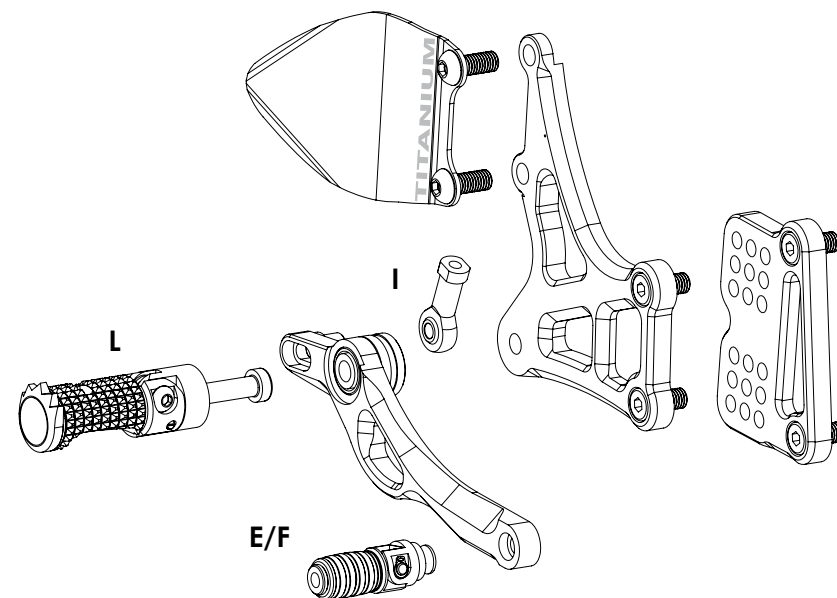

SPARE PARTS REARSET TYPE 3.5 SHIFT SIDE

RICAMBI PEDANA TIPO 3.5 LATO CAMBIO

SPARE PARTS REARSET TYPE 3.5 BRAKE SIDE

RICAMBI PEDANA TIPO 3.5 LATO FRENO

52

RICAMBI PEDANE TIPO 3.5

LETTER	CODE	DESCRIPTION	COLOR
A	RP85LS	Left Footpeg 2016 (single) Poggiapiede singolo sinistro	05
L	RP85RS	Right Footpeg 2016 (single) Poggiapiede singolo destro	05
B	RP74S	Footpeg for bearings (single) (<2015) Poggiapiede singolo per cuscinetti	00
C	RP49S	Footpegs with bushing (single) (<2007) Poggiapie singolo con bronzina	00
D	AR48A	Nylon footpegs protections (pair) Tappi protezione pedane nylon (coppia)	00
E	RP71LS	Single fold-up footpegs left Puntalino singolo snodato sinistro	00-05

LETTER	CODE	DESCRIPTION	COLOR
F	RP71RS	Single fold-up footpegs right Puntalino singolo snodato dx	00-05
G	RP15	Ø6 uniball (male) right Snodo Ø6 passo dx maschio	
H	RP15A	Ø6 uniball (male) left Snodo Ø6 passo sx maschio	
I	RP17	Ø8 uniball (female) Testa a snodo Ø8 femmina	
K	RP73	Rubber pads (pair) Coppia gommini per puntalini	
J	RP87	Shift lever 3.5 Frontpegs adjuster Slitta puntalino leva 3.5	00

CODE	DESCRIPTION
AR25	Brake pressure switch 10*1.25 (L) mm19 Interruttore luce freno 10*1.25 (L) mm19
AR25B	Brake pressure switch 10*1 (L) mm19 Interruttore luce freno 10*1 (L) mm19
AR25BD	Brake pressure switch 10*1 (double L.) mm19 Interruttore luce freno 10*1 (doppia L.)
AR25D	Brake pressure switch 10*1.25 (double L.) Interruttore luce freno 10*1.25 (doppia L.)