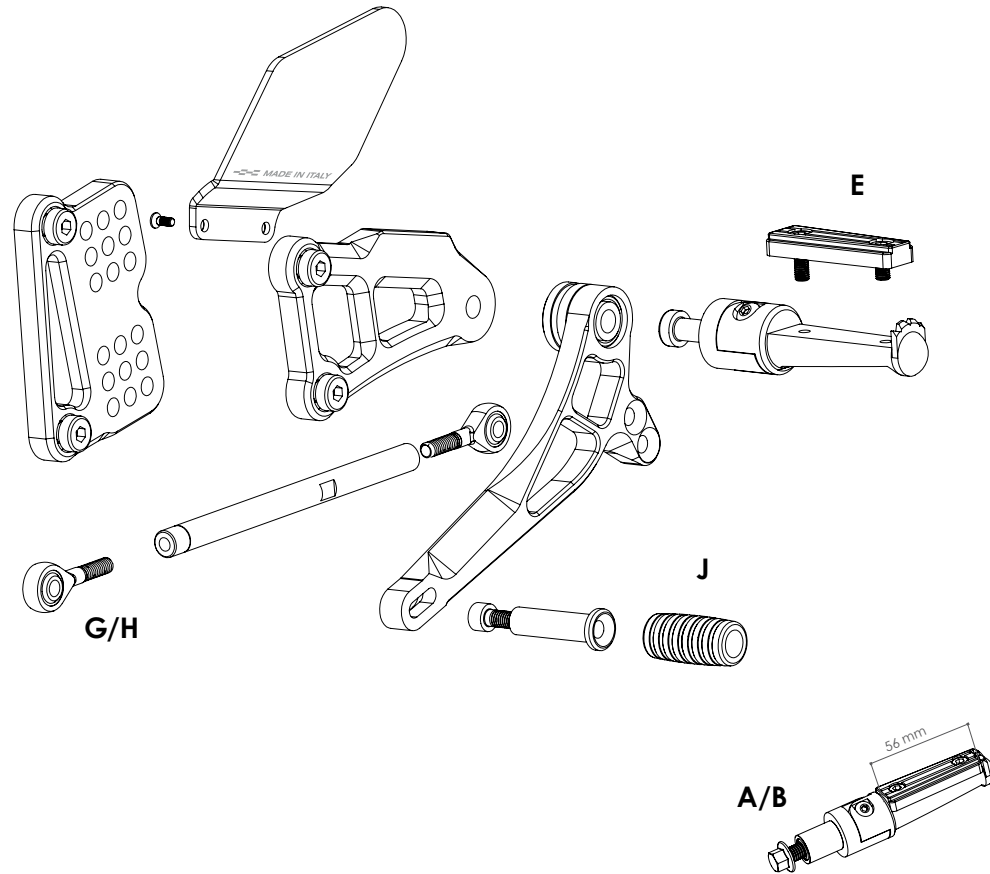

LETTER	CODE	DESCRIPTION	COLOR
A	RP70LS	Footpeg with bushing (left) Poggiapiede sinistro con bronzina	00
B	RP70RS	Footpeg with bushing (right) Poggiapiede destro con bronzina	00
C	RP70BLS	Footpeg for bearings (left) Poggiapiede sinistro per cuscinetti	00
D	RP70BRS	Footpeg for bearings (right) Poggiapiede destro per cuscinetti	00
E	RP72	Rubber parts footpegs (pair) Coppia inserto gomma per poggiapiede	

LETTER	CODE	DESCRIPTION	COLOR
F	RP34S	Front peg with rubber (single) Poggiapiede singolo con gommino	00
G	RP15	Ø6 uniball (male) right Snodo Ø6 passo destro maschio	
H	RP15A	Ø6 uniball (male) left Snodo Ø6 passo sinistro maschio	
I	RP17	Ø8 uniball (female) Testa a snodo Ø8 femmina	
J	RP35	Rubber pads (pair) Coppia gommini per puntalini	

CODE	DESCRIPTION
AR25	Brake pressure switch 10*1.25 (L) mm19 Interruttore luce freno 10*1.25 (L) mm19
AR25B	Brake pressure switch 10*1 (L) mm19 Interruttore luce freno 10*1 (L) mm19
AR25BD	Brake pressure switch 10*1 (double L.) mm19 Interruttore luce freno 10*1 (doppia L.)
AR25D	Brake pressure switch 10*1.25 (double L.) Interruttore luce freno 10*1.25 (doppia L.)