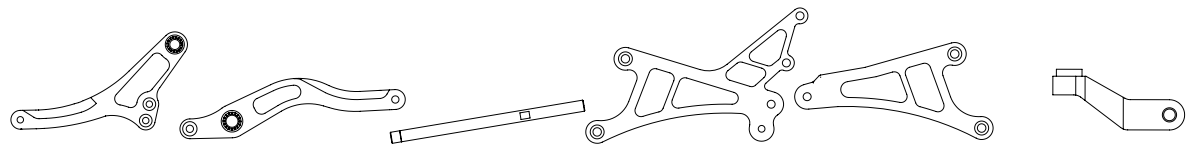

BRAND MARCHIO	CODE CODICE	BIKE MODEL MODELLO MOTO	YEAR ANNO	SHIFT LEVER LEVA CAMBIO	BRAKE LEVER LEVA FRENO	REVERSE SHIFT LEVER LEVA CAMBIO ROV.	STD. SHIFT ROD ASTA CAMBIO	REVERSE SHIFT ROD ASTA CAMBIO ROV.	BRAKE PLATE PISTRA FRENO	SHIFT PLATE PIASTRA CAMBIO	STD. ENGINE GEAR LEVER RINVIO NORMALE	REVERSE ENGINE GEAR LEVER RINVIO CAMBIO ROV.
APRILIA	PEA004NT10A	RS 250	95-02	YLIC0560A	YLIF0562A	YLIC0560A	YASC305	YASC305	YFFF0595	YPFC0596	ORIG	ORIG
APRILIA	PEA001NT10A	RSV 1000/TUONO	98-03	YLIC0560A	NO	YLIC0560A	YASC200	YASC200	YFFF0439	YPFC0440	RP57	RP57
APRILIA	PEA007NT10A	RSV 1000/TUONO	04-08	YLIC0560A	NO	YLIC0560A	YASC170	YASC170	YFFF0986	YPFC0986A	RP57	RP57
DUCATI	PED001NT10A	748/916/996	93-03	YLIC0560A	NO	YLIC0560A	YASC210	YASC210	YFFF0251	YPFC0252	ORIG	ORIG
DUCATI	PED016NT10A	MONSTER 1100	09-13	YLIC0560A	YLIF0562A	YLIC0560A	YASC205	YASC205	YFFF1169	YPFC1168	ORIG	ORIG
DUCATI	PED025NT10A	MONSTER 696/796	08-15	YLIC0560A	YLIF0562A	YLIC0560A	YASC200	YASC160	YFFF1169	YPFC1168	ORIG	ORIG
DUCATI	PED016NT10A	MONSTER S4R/S2R	03-08	YLIC0560A	YLIF0562A	YLIC0560A	YASC205	YASC205	YFFF1169	YPFC1168	ORIG	ORIG
HONDA	PEH079NT10A	CB 1000R	08-17	YLIC0754A	YLIF0565A	YLIC0622A	YASC230	YASC220	YFFF1306	YPFC1307	RP55	RP55
HONDA	PEH073NT10A	CBR 1000RR	08-16	YLIC0754A	YLIF0647A	YLIC0754A	YASC235	YASC235	YFFF1288	YPFC1289	RP47	RP47
HONDA	PEH005NT10A	CBR 600F	99-06	YLIC0560A	YLIF0564A	YLIC0560A	YASC255	YASC255	YFFF0097	YPFC0096	ORIG	ORIG
HONDA	PEH070NT10A	CBR 600F	11-13	YLIC0754A	YLIF0647A	YLIC0622A	YASC265	YASC235	YFFF1242	YPFC1243	RP47	RP47
HONDA	PEH040NT10A	CBR 600RR	03-04	YLIC0754A	YLIF0565A	YLIC0622A	YASC265	YASC265	YFFF0750A	YPFC0751A	RP47	RP47
HONDA	PEH052NT10A	CBR 600RR	05-06	YLIC0754A	YLIF0565A	YLIC0622A	YASC265	YASC265	YFFF0750	YPFC0751	RP47	RP47
HONDA	PEH064NT10A	CBR 600RR	07-08	YLIC0754A	YLIF0647A	YLIC0622A	YASC260	YASC260	YFFF1214	YPFC1213	RP47	RP47
HONDA	PEH082NT10A	CBR 600RR	09-16	YLIC0560A	YLIF0647A	YLIC0560A	YASC205	YASC205	YFFF1214	YPFC1213	NO	NO
HONDA	PEH020NT10A	HORNET 600	98-06	YLIC0560A	YLIF0564A	YLIC0560A	YASC245	YASC245	YFFF0573	YPFC0574	ORIG	ORIG
HONDA	PEH070NT10A	HORNET 600	07-13	YLIC0754A	YLIF0565A	YLIC0754A	YASC255	YASC255	YFFF1242	YPFC1243	RP47	RP47
HONDA	PEH018NT10A	VTR 1000	00-06	YLIC0560A	YLIF0565A	YLIC0560A	YASC230	YASC230	YFFF0461	YPFC0457	ORIG	ORIG
KAWA	PEK046NT10A	ER6N	06-17	YLIC0560A	YLIF0565A	YLIC0560A	YASC275	YASC275	YFFF1129	YPFC1128	RP59	RP59
KAWA	PEK080NT10A	ER6N	09-11	YLIC0560A	YLIF0565A	YLIC0560A	YASC275	YASC275	YFFF1341A	YPFC1341	RP59	RP59
KAWA	PEK090NT10A	Z 1000/SX	10-16	YLIC0560A	YLIF0565A	YLIC0560A	YASC200	YASC200	YFFF1315A	YPFC1315	RP55	RP55
KAWA	PEK065NT10A	Z 750/1000	07-13	YLIC0560A	YLIF0647A	YLIC0560A	YASC170	YASC170	YFFF1199	YPFC1200	ORIG	ORIG
KAWA	PEK028NT10A	Z 750	03-06	YLIC0560A	YLIF0647A	YLIC0560A	YASC200	YASC200	YFFF0991A	YPFC0991	ORIG	ORIG
KAWA	PEK031NT10A	ZX10R	04-05	YLIC0560A	YLIF0647A	YLIC0560A	YASC210	YASC210	YFFF0769A	YPFC0769	ORIG	ORIG
KAWA	PEK040NT10A	ZX6R	05-06	YLIC0560A	YLIF0647A	YLIC0560A	YASC215F	YASC215F	YFFF0995A	YPFC0995	ORIG	ORIG
KAWA	PEK059NT10A	ZX6R	07-08	YLIC0560A	YLIF0647A	YLIC0560A	YASC215F	YASC215F	YFFF0995A	YPFC0995	ORIG	ORIG
KAWA	PEK071NT10A	ZX6R	09-17	YLIC0560A	YLIF0562A	YLIC0560A	YASC230	YASC230	YFFF1316A	YPFC1316	ORIG	ORIG
KAWA	PEK001NT10A	ZX6R/RR/636	95-97	YLIC0560A	YLIF0565A	YLIC0560A	YASC205	YASC205	YFFF0254	YPFC0253	ORIG	ORIG
KAWA	PEK002NT10A	ZX6R/RR/636	98-02	YLIC0560A	YLIF0565A	YLIC0560A	YASC200	YASC200	YFFF0247	YPFC0240	ORIG	ORIG
KAWA	PEK019NT10A	ZX6R/RR/636	03-04	YLIC0560A	YLIF0565A	YLIC0560A	YASC220	YASC220	YFFF0637	YPFC0638	ORIG	ORIG
KAWA	PEK006NT10A	ZX9R	98-05	YLIC0560A	YLIF0565A	YLIC0560A	YASC210	YASC210	YFFF0247	YPFC0240	ORIG	ORIG
KAWA	PEK068NT10A	ZZR1400	06-17	YLIC0560A	YLIF0647A	YLIC0560A	YASC230	YASC230	YFFF1315A	YPFC1315	RP57	RP57