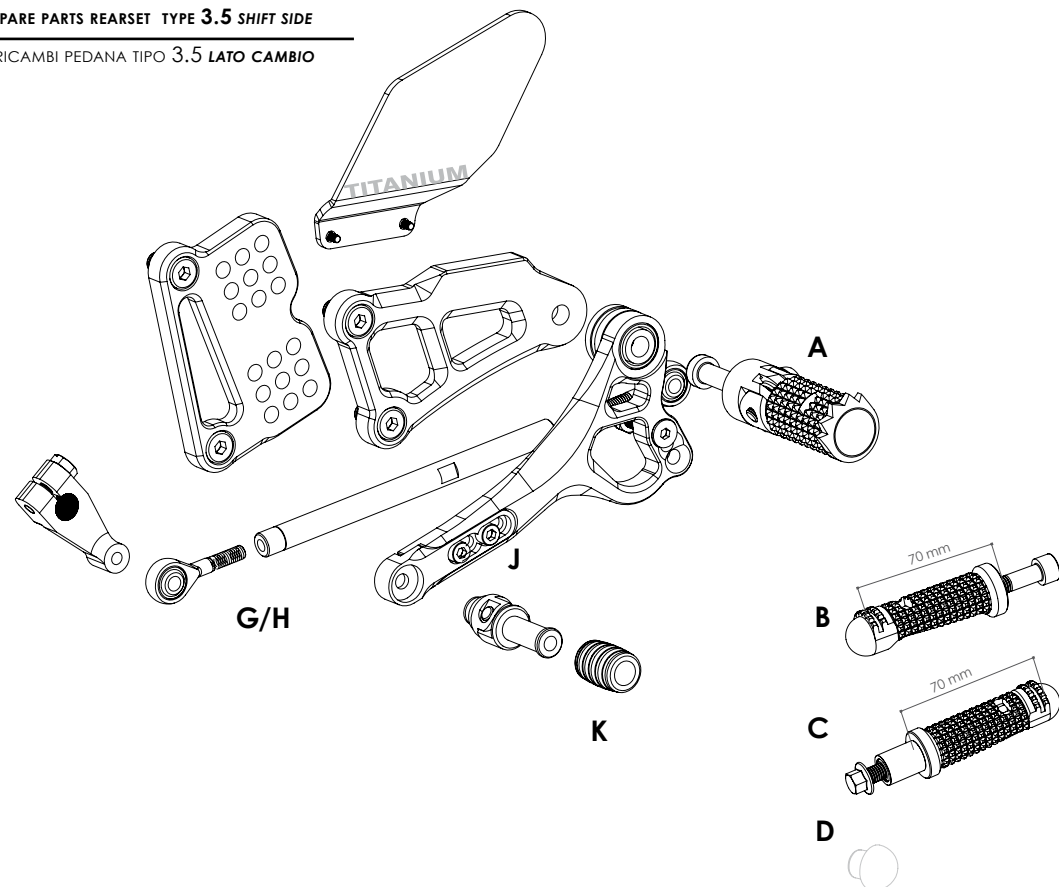

SPARE PARTS REARSET TYPE 3.5 SHIFT SIDE

RICAMBI PEDANA TIPO 3.5 LATO CAMBIO

SPARE PARTS REARSET TYPE 3.5 BRAKE SIDE

RICAMBI PEDANA TIPO 3.5 LATO FRENO

52

RICAMBI PEDANE TIPO 3.5

LETTER	CODE	DESCRIPTION	COLOR
A	RP85LS	Left Footpeg 2016 (single) Poggiapiede singolo sinistro	05
L	RP85RS	Right Footpeg 2016 (single) Poggiapiede singolo destro	05
B	RP74S	Footpeg for bearings (single) (<2015) Poggiapiede singolo per cuscinetti	00
C	RP49S	Footpegs with bushing (single) (<2007) Poggiapie singolo con bronzina	00
D	AR48A	Nylon footpegs protections (pair) Tappi protezione pedane nylon (coppia)	00
E	RP71LS	Single fold-up footpegs left Puntalino singolo snodato sinistro	00-05

LETTER	CODE	DESCRIPTION	COLOR
F	RP71RS	Single fold-up footpegs right Puntalino singolo snodato dx	00-05
G	RP15	Ø6 uniball (male) right Snodo Ø6 passo dx maschio	
H	RP15A	Ø6 uniball (male) left Snodo Ø6 passo sx maschio	
I	RP17	Ø8 uniball (female) Testa a snodo Ø8 femmina	
K	RP73	Rubber pads (pair) Coppia gommini per puntalini	
J	RP87	Shift lever 3.5 Frontpegs adjuster Slitta puntalino leva 3.5	00

CODE	DESCRIPTION
AR25	Brake pressure switch 10*1.25 (L) mm19 Interruttore luce freno 10*1.25 (L) mm19
AR25B	Brake pressure switch 10*1 (L) mm19 Interruttore luce freno 10*1 (L) mm19
AR25BD	Brake pressure switch 10*1 (double L.) mm19 Interruttore luce freno 10*1 (doppia L.)
AR25D	Brake pressure switch 10*1.25 (double L.) Interruttore luce freno 10*1.25 (doppia L.)