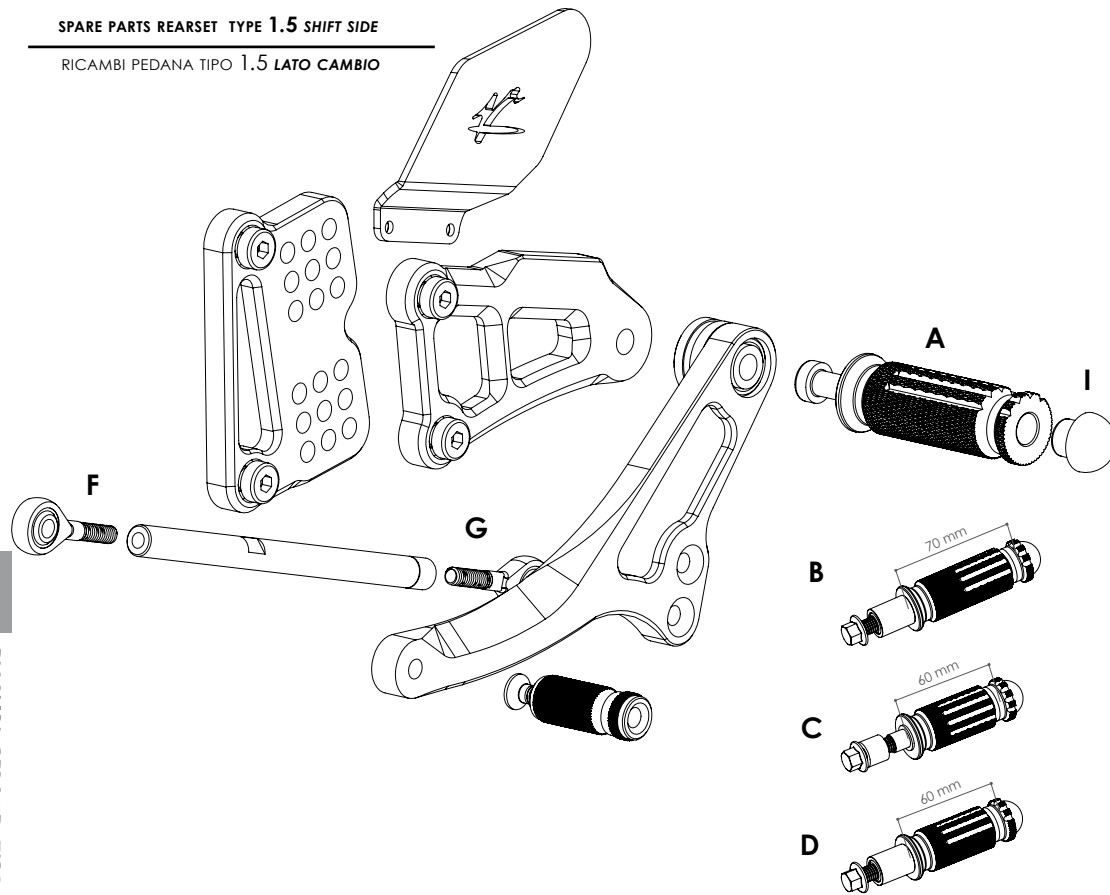

SPARE PARTS REARSET TYPE 1.5 SHIFT SIDE

RICAMBI PEDANA TIPO 1.5 LATO CAMBIO

58

RICAMBI PEDANE TIPO 1.5

LETTER	CODE	DESCRIPTION	COLOR
A	RP48BS	Single footpeg for bearings Poggiapiede singolo per cuscinetti	00
B	RP48S	Single footpeg with bushing Poggiapiede singolo con bronzina	00
C	RP56B (pair)	Short footpegs for bearings (10mm) Poggiapiedi corti (+/- 10mm) per cuscinetti	00
D	RP56 (pair)	Short footpegs (10mm) Poggiapiedi corti (circa 10mm)	00
E	RP07S	Single front peg Puntalino singolo	00

LETTER	CODE	DESCRIPTION
F	RP15	Ø6 uniball (male) right Snodo Ø6 passo dx maschio
G	RP15A	Ø6 uniball (male) left Snodo Ø6 passo sx maschio
H	RP17	Ø8 uniball (female) Testa a snodo Ø8 femmina
I	AR48	Plastic footpegs protections (pair) Tappi protezione pedane (coppia)