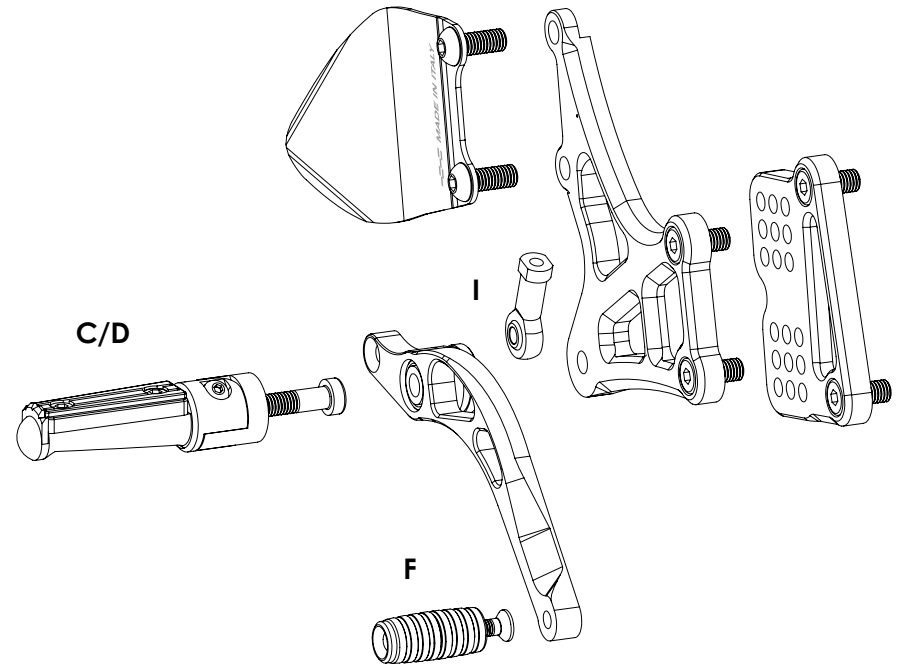

LETTER	CODE	DESCRIPTION	COLOR
A	RP70LS	Footpeg with bushing (left) Poggiapiede sinistro con bronzina	00
B	RP70RS	Footpeg with bushing (right) Poggiapiede destro con bronzina	00
C	RP70BLS	Footpeg for bearings (left) Poggiapiede sinistro per cuscinetti	00
D	RP70BRS	Footpeg for bearings (right) Poggiapiede destro per cuscinetti	00
E	RP72	Rubber parts footpegs (pair) Coppia inserto gomma per poggiapiede	

LETTER	CODE	DESCRIPTION	COLOR
F	RP34S	Front peg with rubber (single) Poggiapiede singolo con gommino	00
G	RP15	Ø6 uniball (male) right Snodo Ø6 passo destro maschio	
H	RP15A	Ø6 uniball (male) left Snodo Ø6 passo sinistro maschio	
I	RP17	Ø8 uniball (female) Testa a snodo Ø8 femmina	
J	RP35	Rubber pads (pair) Coppia gommini per puntalini	

CODE	DESCRIPTION
AR25	Brake pressure switch 10*1.25 (L) mm19 Interruttore luce freno 10*1.25 (L) mm19
AR25B	Brake pressure switch 10*1 (L) mm19 Interruttore luce freno 10*1 (L) mm19
AR25BD	Brake pressure switch 10*1 (double L.) mm19 Interruttore luce freno 10*1 (doppia L.)
AR25D	Brake pressure switch 10*1.25 (double L.) Interruttore luce freno 10*1.25 (doppia L.)