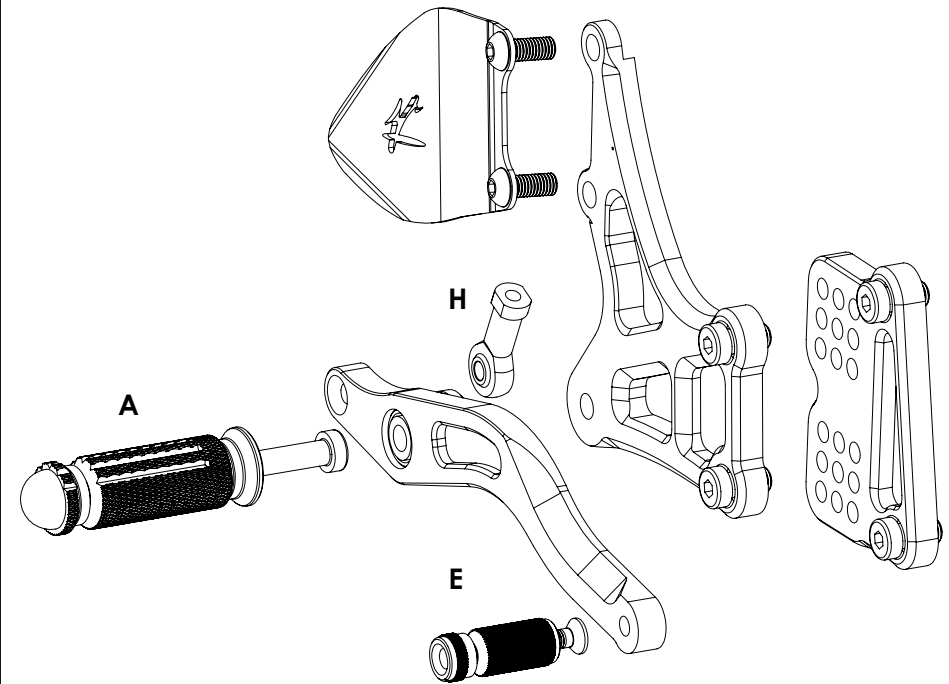

SPARE PARTS REARSET TYPE 1.5 BRAKE SIDE

RICAMBI PEDANA TIPO 1.5 LATO FRENO

CODE	DESCRIPTION
AR25	Brake pressure switch 10*1.25 (L) mm19 Interruttore luce freno 10*1.25 (L) mm19
AR25B	Brake pressure switch 10*1 (L) mm19 Interruttore luce freno 10*1 (L) mm19
AR25BD	Brake pressure switch 10*1 (double L.) mm19 Interruttore luce freno 10*1 (doppia L.)
AR25D	Brake pressure switch 10*1.25 (double L.) Interruttore luce freno 10*1.25 (doppia L.)