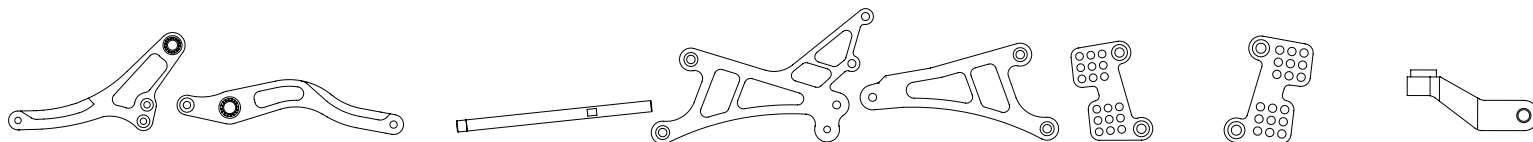

BRAND MARCHIO	CODE CODICE	BIKE MODEL MODELLO MOTO	YEAR ANNO	SHIFT LEVER LEVA CAMBIO	BRAKE LEVER LEVA FRENO	REVERSE SHIFT LEVER LEVA CAMBIO ROV.	STD. SHIFT ROD ASTA CAMBIO	REVERSE SHIFT ROD ASTA CAMBIO ROV	BRAKE PLATE PISTRA FRENO	SHIFT PLATE PIASTRA CAMBIO	STD. ENGINE GEAR LEVER RINVIO NORMALE	REVERSE ENGINE GEAR LEVER RINVIO CAMBIO ROV.	STD. ENGINE GEAR LEVER RINVIO NORMALE	REVERSE ENGINE GEAR LEVER RINVIO CAMBIO ROV.
SUZUKI	PES088NT15A	B KING	07-12	YL1C0560A	YL1F0647A	YL1C0560A	YASC170	YASC170	YPRF1313A	YPRC1313	YPAF1313C	YPAC1313B	ORIG	ORIG
SUZUKI	PES091NT15A	GLADIUS 650	09-15	YL1C0560A	YL1F0647A	YL1C0560A	YASC220F	YASC220F	YPRF1375	YPRC1375A	YPAF1375B	YPAC1375C	RP58	RP58
SUZUKI	PES103NT15A	GSR 750	10-16	YL1C0560A	YL1F0647A	YL1C0560A	YASC140	YASC140	YPRF1313A	YPRC1313	YPAF1313C	YPAC1313B	RP58	RP58
SUZUKI	PES049NT15A	GSXR 1000	01-04	YL1C0560A	YL1F0565A	YL1C0560A	YASC190	YASC190	YPRF0990C	YPRC0990B	YPAF0990	YPAC0990A	ORIG	ORIG
SUZUKI	PES058NT15A	GSXR 1000	05-06	YL1C0560A	YL1F0565A	YL1C0560A	YASC150	YASC150	YPRF0998	YPRC0998A	YPAF0998B	YPAC0998C	ORIG	ORIG
SUZUKI	PES076NT15A	GSXR 1000	07-08	YL1C0560A	YL1F0565A	YL1C0560A	YASC160	YASC160	YPRF1234	YPRC1233	YPAF1236	YPAC1235	ORIG	ORIG
SUZUKI	PES085NT15A	GSXR 1000	09-16	YL1C0622A	YL1F0565A	YL1C0754A	YASC225	YASC240	YPRF1333	YPRC1333A	YPAF1115	YPAC1116	RP58	RP58
SUZUKI	PES112NT15A	GSXR 1000	17	YL3C1732A	YL1F0565A	YL3C1732A	YASC180	YASC180	YPRF1973A	YPRC1973	YPRF1973C	YPRC1973B	ORIG	ORIG
SUZUKI	PES079NT15A	GSXR 1300	08-17	YL1C0560A	YL1F0647A	YL1C0560A	YASC170	YASC170	YPRF1313A	YPRC1313	YPAF1313C	YPAC1313B	ORIG	RP58
SUZUKI	PES049NT15A	GSXR 600/750	00-03	YL1C0560A	YL1F0565A	YL1C0560A	YASC190	YASC190	YPRF0990C	YPRC0990B	YPAF0990	YPAC0990A	ORIG	ORIG
SUZUKI	PES050NT15A	GSXR 600/750	04-05	YL1C0560A	YL1F0565A	YL1C0560A	YASC190	YASC190	YPRF1059	YPRC1061	YPAF1060	YPAC1062	ORIG	ORIG
SUZUKI	PES064NT15A	GSXR 600/750	06-10	YL1C0754A	YL1F0565A	YL1C0754A	YASC240F	YASC240F	YPRF1106	YPRC1105	YPAF1115	YPAC1116	ORIG	RP58
SUZUKI	PES095NT15A	GSXR 600/750	11-17	YL1C0754A	YL1F0565A	YL1C0754A	YASC230	YASC230	YPRF1333	YPRC1333A	YPAF1115	YPAC1116	RP58	RP58
SUZUKI	PES106NT15A	GSXS 1000	15-17	YL1C0560A	YL1F0565A	YL1C0560A	YASC150	YASC170	YPRF1744B	YPRC1744A	YPAF1744C	YPAC1744D	ORIG	ORIG
SUZUKI	PES103NT15A	GSXS 750	17	YL1C0560A	YL1F0647A	YL1C0560A	YASC140	YASC140	YPRF1313A	YPRC1313	YPAF1313C	YPAC1313B	RP58	RP58
SUZUKI	PES109NT15A	SV650	16-17	YL1C0560A	YL1F0647A	YL1C0560A	YASC170	YASC170	YPRF1845A	YPRC1845B	YPAF1845C	YPAC1845D	ORIG	ORIG
TRIUMPH	PET011NT15A	DAYTONA 675	06-12	YL1C0622A	YL1F0562A	YL1C0622A	YASC200S3	YASC250	YPRF1047	YPRC1046	YPAF1045	YPAC1044	ORIG	RP55
TRIUMPH	PET023NT15A	DAYTONA 675	13-16	YL1C0622A	YL1F0562A	YL1C0622A	YASC110	YASC120	YPRF1047	YPRC1046	YPAF1045	YPAC1044	ORIG	RP55
TRIUMPH	PET004NT15A	SPEED TRIPLE	05-10	YL1C0560A	YL1F0565A	YL1C0560A	YASC215F	YASC215F	YPRF1087	YPRC1011	YPAF1089	YPAC1088	ORIG	ORIG
TRIUMPH	PET017NT15A	SPEED TRIPLE	11-15	YL1C0560A	YL1F0647A	YL1C0560A	YASC170	YASC170	YPRF1413	YPRC1413A	YPAF1413B	YPAC1413C	RP55	RP55
TRIUMPH	PET020NT15A	STREET TRIPLE	13-16	YL1C0622A	YL1F0562A	YL1C0622A	YASC200	YASC250	YPRF1047	YPRC1046	YPAF1045	YPAC1044	ORIG	RP55
YAMAHA	PEY072NT15A	FZ1	06-15	YL1C0622A	YL1F0647A	YL1C0622A	YASC195	YASC245	YPRF1401	YPRC1401A	YPAF1401B	YPAC1401C	RP55	RP55
YAMAHA	PEY072NT15A	FZ8	10-16	YL1C0754A	YL1F0647A	YL1C0622A	YASC275	YASC245	YPRF1401	YPRC1401A	YPAF1401B	YPAC1401C	RP55	RP55
YAMAHA	PEY079NT15A	MT07	14-17	YL1C0754A	YL1F0647A	YL1C0754A	YASC230	YASC230	YPRF1683	YPRC1683A	YPAF1683B	YPAC1683C	ORIG	ORIG
YAMAHA	PEY076NT15A	MT09	13-16	YL1C0754A	YL1F0565A	YL1C0754A	YASC200	YASC200	YPRF1648	YPRC1648A	YPAF1648B	YPAC1648C	ORIG	ORIG
YAMAHA	PEY088NT15A	MT10	16-17	YL3C1870	YL1F0647A	YL3C1870	NO	NO	YPRF1879A	YPRC1879B	YPAF1879C	YPAC1879D	ORIG	ORIG
YAMAHA	PEY069NT15A	R 125	08-17	YL1C0560A	YL1F0562A	YL1C0560A	YASC275	YASC275	YPRF1372	YPRC1372A	YPAF1372B	YPAC1372C	RP47	RP55
YAMAHA	PEY034NT15A	R1	04-06	YL1C0622A	YL1F0562A	YL1C0754A	YASC270S2	YASC300	YPRF0975	YPRC0975A	YPAF0975B	YPAC0975C	ORIG	RP55
YAMAHA	PEY042NT15A	R1	98-01	YL1C0622A	YL1F0562A	YL1C0754A	YASC235	YASC305	YPRF0975	YPRC0975A	YPAF0975B	YPAC0975C	ORIG	ORIG
YAMAHA	PEY057NT15A	R1	07-08	YL1C0622A	YL1F0647A	YL1C0754A	YASC270	YASC305	YPRF1185	YPRC1184	YPAF1183	YPAC1182	ORIG	RP55
YAMAHA	PEY063NT15A	R1	09-14	YL1C0754A	YL1F0565A	YL1C0754A	YASC300	YASC300	YPRF1319A	YPRC1319	YPAF1319B	YPAC1319C	RP57	RP57
YAMAHA	PEY082NT15A	R1	15-16	YL3C1732	YL1F0647A	YL3C1732A	YASC095	YASC095	YPRF1723A	YPRC1723B	YPRF1723D	YPRC1723C	ORIG	ORIG
YAMAHA	PEY085NT15A	R3	15-17	YL1C0560A	YL1F0565A	YL1C0560A	YASC170	YASC180	YPRF1742B	YPRC1742A	YPAF1742C	YPAC1742D	ORIG	RP55
YAMAHA	PEY033NT15A	R6	03-05	YL1C0622A	YL1F0562A	YL1C0754A	YASC305F	YASC305	YPRF1216	YPRC1215	YPAF1217	YPAC1218	ORIG	ORIG