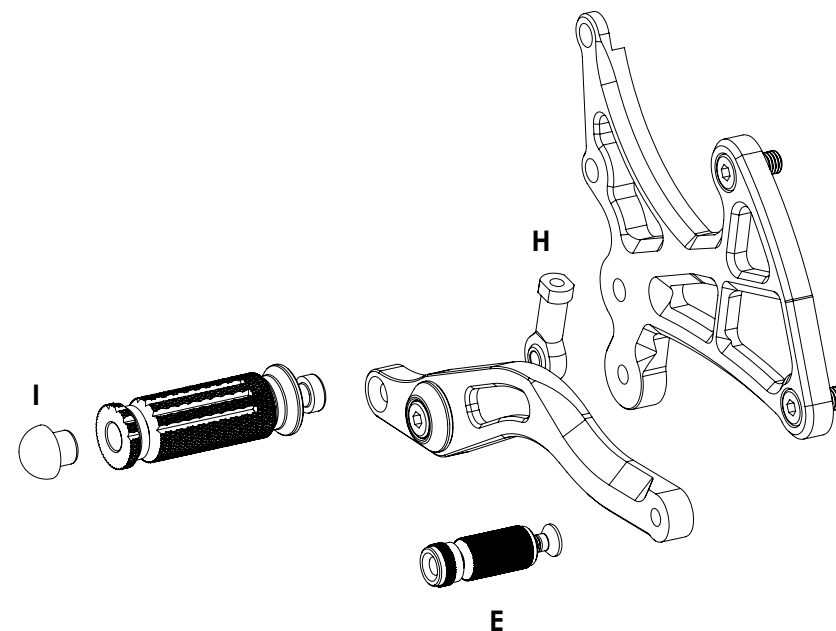

SPARE PARTS REARSET TYPE 1 BRAKE SIDE

RICAMBI PEDANA TIPO 1 LATO FRENO

LETTER	CODE	DESCRIPTION
F	RP15	Ø6 uniball (male) right Snodo Ø6 passo dx maschio
G	RP15A	Ø6 uniball (male) left Snodo Ø6 passo sx maschio
H	RP17	Ø8 uniball (female) Testa a snodo Ø8 femmina
I	AR48	Plastic footpegs protections (pair) Tappi protezione pedane (coppia)

CODE	DESCRIPTION
*AR25	Brake pressure switch 10*1.25 (L) mm19 Interruttore luce freno 10*1.25 (L) mm19
*AR25B	Brake pressure switch 10*1 (L) mm19 Interruttore luce freno 10*1 (L) mm19
*AR25BD	Brake pressure switch 10*1 (double L.) mm19 Interruttore luce freno 10*1 (doppia L.)
*AR25D	Brake pressure switch 10*1.25 (double L.) Interruttore luce freno 10*1.25 (doppia L.)

* Sold separately / venduto separatamente