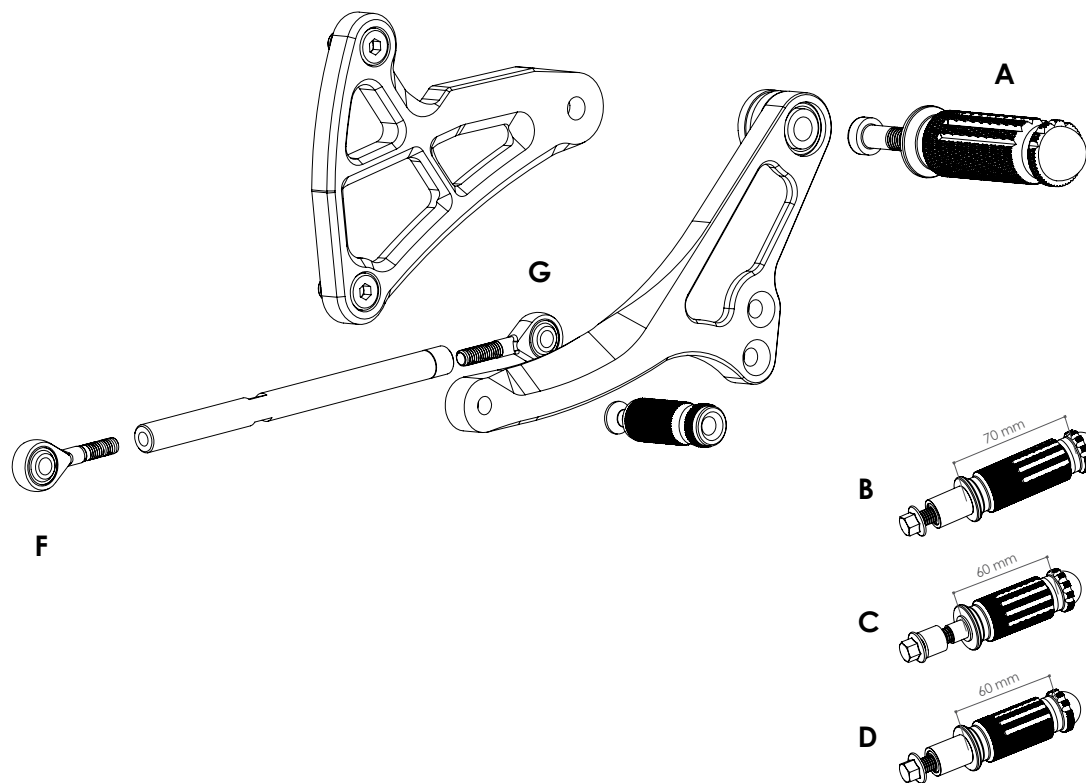

SPARE PARTS REARSET TYPE 1 SHIFT SIDE

RICAMBI PEDANA TIPO 1 LATO CAMBIO

LETTER	CODE	DESCRIPTION	COLOR
A	RP48BS	Single footpeg for bearings Poggiapiede singolo per cuscinetti	00
B	RP48S	Single footpeg with bushing Poggiapiede singolo con bronzina	00
C	RP56B (pair)	Short footpegs for bearings (10mm) Poggiapiedi corti (+/- 10mm) per cuscinetti	00
D	RP56 (pair)	Short footpegs (10mm) Poggiapiedi corti (circa 10mm)	00
E	RP07S	Single front peg Puntalino singolo	00