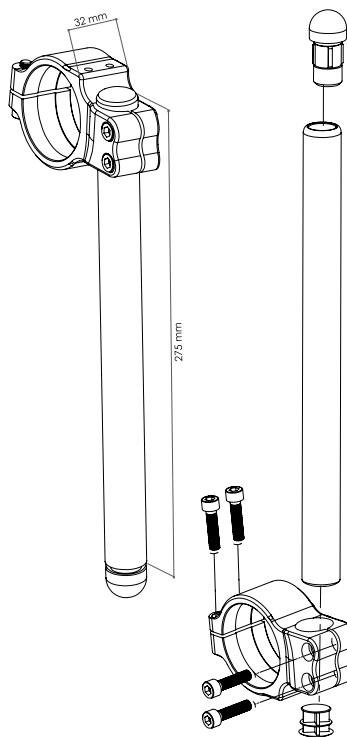

Cod. SM_

- Material: aluminum alloy
 - Riding position forwarded
 - 0mm. rise
 - Collar fixed by 2 bolts (M6 x 22)
 - Bar fixed by 2 bolts (M6 x 20)
 - Nylon black caps
 - Ø 22 mm out side diameter bar
 - Ø 16 mm in side diameter bar
 - 7° rod inclination
-
- Materiale: lega di alluminio
 - Posizione di guida "caricata" sull'anteriore
 - Rialzo 0mm
 - Collare serrato tramite 2 viti (M6 x 22)
 - Asta serrata tramite 2 viti (M6 x 20)
 - Tappo nero all'estremità dell'asta
 - Diametro interno barra Ø 22 mm
 - Diametro interno barra Ø 16 mm
 - Inclinazione aste 7°

00 black
nero

Race Handlebars kit/ Semimanubri Race

DIAMETER Ø (PAIR/COPPIA)	CODE TYPE 1 H.0
Race handlebars kit Ø41 Semimanubri Race Ø41	SMX0141
Race handlebars kit Ø50 Semimanubri Race Ø50	SMX0150
Race handlebars kit Ø51 Semimanubri Race Ø51	SMX0151
Race handlebars kit Ø52 Semimanubri Race Ø52	SMX0152
Race handlebars kit Ø55 Semimanubri Race Ø55	SMX0155

DIAMETER Ø (PAIR/COPPIA)	CODE
Race handlebars kit Ø37 H.35 Semimanubri Race Ø37 H.35	SMR13C
Race handlebars kit Ø50 H.0 7° type 2 Semimanubri Race Ø50 H.0 7° tipo 2	SMX0250

Spare parts collar / Ricambi collare

DIAMETER Ø (PAIR/COPPIA)	CODE TYPE 2 H.0
Right / Left Collar SMX Ø50	SMXR250R/L 00

Spare parts / Ricambi

DESCRIPTION	CODE
SMX bar Ø50 H.0 7° type 2 Barra manubrio SMX Ø50 H.0 7° tipo 2	RP13A
SMX bar Barra manubrio SMX	RP14
Lower handlebars caps Tappi manubrio inferiori	RP11 (pair)
Upper handlebars caps Tappi manubrio superiore piatti	RP12 (pair)