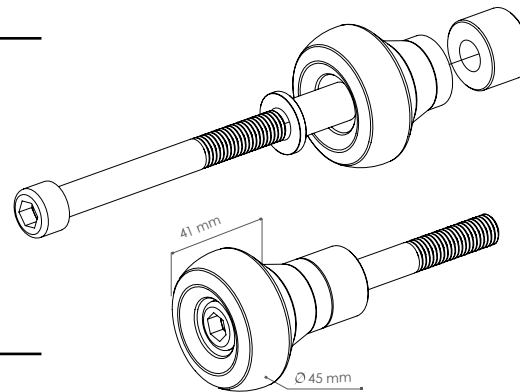

Cod. RPT01

Cod. PTA_

Mounting kit sold separately / Kit attacchi venduti separatamente

DESCRIPTION	CODE
"Street" Alu frame protectors (pair) Paratelaio Alluminio "Street" (coppia)	RPT01

- Material: aluminum alloy
 - Designed for street use
 - Supplied with two reduction bushings for M8 and M10 bolts
 - Prevents and reduces frame damages in case of crash
- Materiale: lega di alluminio
 - Studiato per uso stradale
 - Fornito con due bocche di riduzione per viti M8 e M10
 - Evita o riduce i possibili danni al telaio dovuti a urti o cadute

* Drill fairing - Forare Carena

SV650

Cod. RPT02

Cod. PTA_

DESCRIPTION	CODE
"Track" Alu-nylon frame protectors (Pair) Paratelaio "Track" (coppia)	RPT02

- Material: aluminum alloy alloy and nylon
- Guarantees the maximum protection
- Additional nylon cover for a further protection
- Materiale: lega di alluminio e nylon
- Studiato per uso stradale
- Garantisce la massima protezione
- La parte in nylon offre un'ulteriore protezione