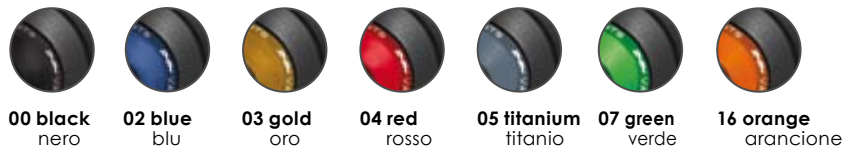

BIKE MODEL	YEAR	CODE
APRILIA		
RSV4 / R / APRC	09-17	PTA62
RSV4 TUONO / APRC	09-17	PTA62
BMW		
S 1000 RR	09-11	PTA64
S 1000 RR / HP4	12-14	PTA73
	15-17	PTA64
F 800 R	09-14	PTA67
DUCATI		
DIAVEL	11-17	PTA80
SCRAMBLER	15-16	PTA84
HONDA		
CBR 600 F	99-06	PTA13
	11-13	PTA70
CBR 600 RR	05-06	PTA16 (*)
	07-08	PTA37
	09-12	PTA58
	13-16	PTA75 (*)
CBR 1000 RR	04-05	PTA19
	06-07	PTA32 (*)
	08-16	PTA45 (*)
HORNET 600	98-06	PTA06
	07-13	PTA40
CB 1000 R	08-17	PTA48
KAWASAKI		
ZX 250 R	07-13	PTA55
ZX 6-636 R/RR	05-06	PTA23 (*)
	07-08	PTA35
	09-12	PTA52
	13-17	PTA76

* Drill fairing - Forare Carena

SV650

Cod. RPT02

Cod. PTA_

DESCRIPTION	CODE
"Track" Alu-nylon frame protectors (Pair) Paratelaio "Track" (coppia)	RPT02

- Material: aluminum alloy alloy and nylon
- Guarantees the maximum protection
- Additional nylon cover for a further protection
- Materiale: lega di alluminio e nylon
- Studiato per uso stradale
- Garantisce la massima protezione
- La parte in nylon offre un'ulteriore protezione

Mounting kit sold separately / Kit attacchi venduti separatamente

BIKE MODEL	YEAR	CODE
KAWASAKI		
ZX 10 R	04-05	PTA17 (*)
	06-07	PTA30
	08-10	PTA42
	11-17	PTA68
ZZR 1400 R	06-17	PTA50
ER6N	05-08	PTA27
	09-11	PTA57
	12-16	PTA83
Z 650	2017	PTA87
Z 750 / R	07-13	PTA39
Z 900	2017	PTA85
Z 800 / R	13-16	PTA74
Z 1000	07-09	PTA39
	10-17	PTA63
Z 1000 SX	10-16	PTA72
MV AGUSTA		
DRAGSTER	14-17	PTA89
B3	11-17	PTA89
RIVALE	13-17	PTA89
SUZUKI		
GSX 600 R / 750 R	04-05	PTA20
	06-07	PTA28
	08-10	PTA46
	11-17	PTA69
GSX 1000 R	03-04	PTA10
	05-06	PTA25