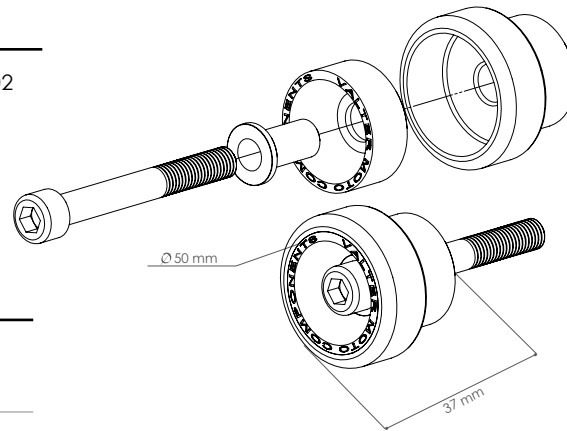

Cod. RPT01

Cod. PTA_

Mounting kit sold separately / Kit attacchi venduti separatamente

DESCRIPTION	CODE
"Street" Alu frame protectors (pair) Paratelaio Alluminio "Street" (coppia)	RPT01

- Material: aluminum alloy
 - Designed for street use
 - Supplied with two reduction bushings for M8 and M10 bolts
 - Prevents and reduces frame damages in case of crash
- Materiale: lega di alluminio
 - Studiato per uso stradale
 - Fornito con due bocche di riduzione per viti M8 e M10
 - Evita o riduce i possibili danni al telaio dovuti a urti o cadute

* Drill fairing - Forare Carena

SV650

Cod. RPT02

Cod. PTA_

DESCRIPTION	CODE
"Track" Alu-nylon frame protectors (Pair) Paratelaio "Track" (coppia)	RPT02

- Material: aluminum alloy alloy and nylon
- Guarantees the maximum protection
- Additional nylon cover for a further protection
- Materiale: lega di alluminio e nylon
- Studiato per uso stradale
- Garantisce la massima protezione
- La parte in nylon offre un'ulteriore protezione

Mounting kit sold separately / Kit attacchi venduti separatamente

BIKE MODEL	YEAR	CODE
KAWASAKI		
ZX 10 R	04-05	PTA17 (*)
	06-07	PTA30
	08-10	PTA42
	11-17	PTA68
ZZR 1400 R	06-17	PTA50
ER6N	05-08	PTA27
	09-11	PTA57
	12-16	PTA83
Z 650	2017	PTA87
Z 750 / R	07-13	PTA39
Z 900	2017	PTA85
Z 800 / R	13-16	PTA74
Z 1000	07-09	PTA39
	10-17	PTA63
Z 1000 SX	10-16	PTA72
MV AGUSTA		
DRAGSTER	14-17	PTA89
B3	11-17	PTA89
RIVALE	13-17	PTA89
SUZUKI		
GSX 600 R / 750 R	04-05	PTA20
	06-07	PTA28
	08-10	PTA46
	11-17	PTA69
GSX 1000 R	03-04	PTA10
	05-06	PTA25