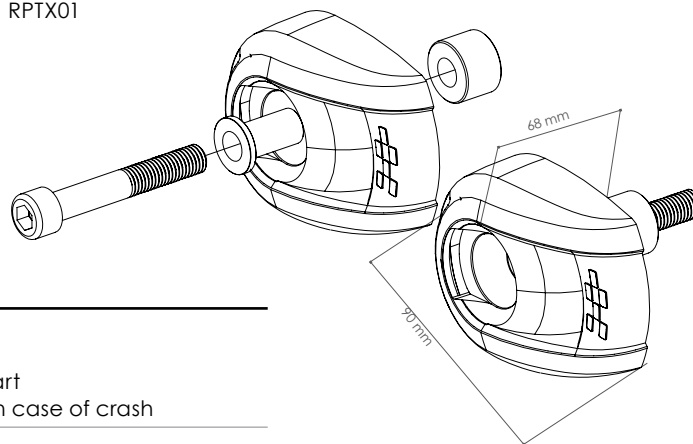

Cod. RPT01

Cod. PTA_

Mounting kit sold separately / Kit attacchi venduti separatamente

DESCRIPTION	CODE
"Street" Alu frame protectors (pair) Paratelaio Alluminio "Street" (coppia)	RPT01

- Material: aluminum alloy
 - Designed for street use
 - Supplied with two reduction bushings for M8 and M10 bolts
 - Prevents and reduces frame damages in case of crash
- Materiale: lega di alluminio
 - Studiato per uso stradale
 - Fornito con due bocche di riduzione per viti M8 e M10
 - Evita o riduce i possibili danni al telaio dovuti a urti o cadute

* Drill fairing - Forare Carena

Cod. RPTX01

Cod. PTA_

Mounting kit sold separately / Kit attacchi venduti separatamente

DESCRIPTION	CODE
"Extreme" Nylon frame protectors (Pair) Paratelaio "Extreme" (coppia)	RPTX01