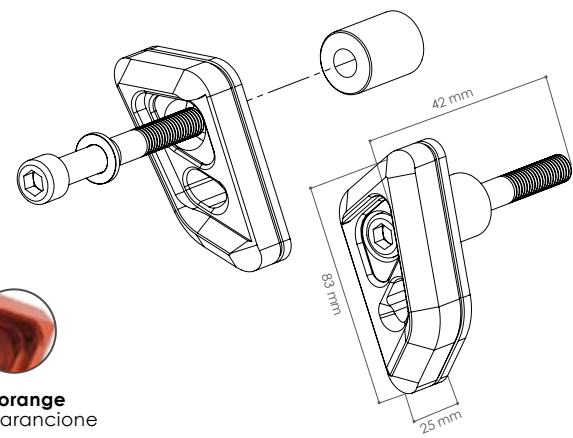

BIKE MODEL	YEAR	CODE	CODE
KAWASAKI			
ZX 10 R	04-05	PTVA17*	RPTV01
	06-07	PTVA30	RPTV01
	08-10	PTVA42	RPTV01
	11-17	PTVA68	RPTV01
ZZR 1400	06-17	PTVA50	RPTV01
ER6N	05-08	PTVA27	RPTV01
	09-11	PTVA57	RPTV01
	12-15	PTVA81	RPTV01
Z 750 / R	07-13	PTVA74	RPTV02
Z 650	2017	PTVA87	RPTV01
Z 900	2017	PTVA85	RPTV01
Z 800 / R	13-16	PTVA74	RPTV02
Z 1000	07-09	PTVA39	RPTV01
	10-17	PTVA63	RPTV01
Z 1000 SX	10-16	PTVA72	RPTV01
SUZUKI			
GSX 600 R / 750 R	04-05	PTVA20	RPTV01
	06-07	PTVA28	RPTV01
	08-10	PTVA46	RPTV01
	11-17	PTVA69	RPTV01
GSX 1000 R	03-04	PTVA10	RPTV01
	05-06	PTVA25	RPTV01

BIKE MODEL	YEAR	CODE	CODE
SUZUKI			
GSX 1000 R	07-08	PTVA38	RPTV01
	09-16	PTVA54*	RPTV01
GSXS 750	2017	PTVA86	RPTV01
GSXS 1000	15-17	PTVA81	RPTV01
GSX 1300R HAYABUSA	08-17	PTVA49*	RPTV01
GLADIUS 650	09-15	PTVA65	RPTV01
SV650 ABS	16-17	PTVA82	RPTV01
GSR 600	10-16	PTVA33	RPTV01
GSR 750	11-15	PTVA33	RPTV01
B-KING	07-12	PTVA56	RPTV01
YAMAHA			
R6	03-05	PTVA08*	RPTV01
	2017	PTVA88	RPTV01
	06-07	PTVA29	RPTV01
	08-16	PTVA43	RPTV01
	2017	PTVA88	RPTV01
R1	02-03	PTVA02	RPTV01
	04-06	PTVA18	RPTV01
	07-08	PTVA36	RPTV01
	09-14	PTVA51	RPTV01
	15-17	PTVA79	RPTV01
XJ6	09-15	PTVA61	RPTV01
FZ6	04-11	PTVA22	RPTV01
FZ8	10-16	PTVA34	RPTV01
MT07 / ABS	14-17	PTVA78	RPTV01
MT09 / ABS	13-16	PTVA77	RPTV01
MT10	16-17	PTVA79	RPTV01
FZ1	06-15	PTVA34	RPTV01
TDM 900	02-14	PTVA60	RPTV01
TRIUMPH			
STREET TRIPLE / R	07-16	PTVA41	RPTV01
SPEED TRIPLE / R	05-10	PTVA47	RPTV01
	11-15	PTVA71	RPTV01