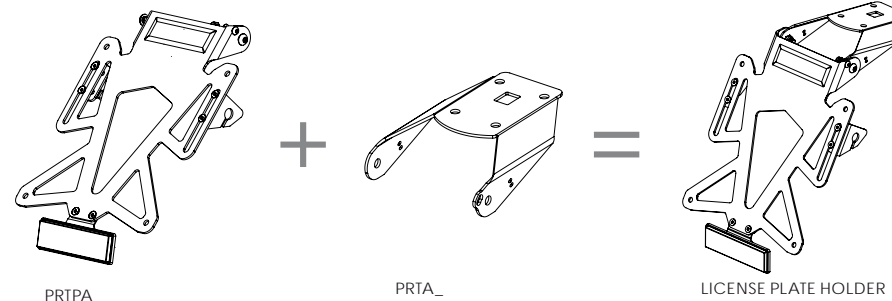

Cod. PRTPA

PRODUCT MODEL	CODE
"Pista" license plate holder Steel Piastra portatarga Acciaio "Pista"	PRTPA

Mounting kit sold separately / Attacchi venduti separatamente

BIKE MODEL	YEAR	CODE	BIKE MODEL	YEAR	CODE
SUZUKI			YAMAHA		
GSX 600/750R	04-05	PRTAS03	R1	07-08	PRTAY07
	06-07	PRTAS06		09-15	PRTAY09
	08-10	PRTAS09		15-16	PRTAY15
	11-15	PRTAS14	XJ6 / Diversion	09-15	PRTAY10
GSX 1000R	05-06	PRTAS04	FZ6 / Fazer	04-10	PRTAY04
	07-08	PRTAS08	FZ8 / Fazer	10-15	PRTAY06
	09-15	PRTAS11	MT07	14-15	PRTAY14
GSXS 1000	15-16	PRTAS16	MT09	13-15	PRTAY13
GSX 1300R	08-15	PRTAS10	FZ1 / Fazer	06-15	PRTAY06
GSR 600	06-11	PRTAS07	T-MAX	08-11	PRTAY08
SFV 650 GLADIUS	03-11	PRTAS05		12-15	PRTAY12
GLADIUS	09-15	PRTAS13 (**)	TRIUMPH		
GSR 750	11-15	PRTAS15	DAYTONA 675/R	06-12	PRTAT02
B-KING	ALL	PRTAS12		13-15	PRTAT06
YAMAHA			STREET TRIPLE/R	07-12	PRTAT03
R125	09-12	PRTAY11		13-15	PRTAT06
R6	03-05	PRTAY01	SPEED TRIPLE/R	05-07	PRTAT01
	06-15	PRTAY05		08-10	PRTAT04
R1	02-03	PRTAY01		11-15	PRTAT05
	04-06	PRTAY03	UNIVERSAL		
				ALL	PRTAU01

Available Foreign License Plate Holder for Pista / Extreme / Basso

COUNTRY	CODE - "PISTA"	CODE - "EXTREME"
Australia	PRTPA AUS	PRTPX AUS
Germany	PRTPA DE	PRTPX DE
Hungary	PRTPA H	PRTPX H
Netherlands	PRTPA NL	PRTPX NL
Japan		PRTPX J

NOTES

License Plate Holder Accessories page 80
Accessori Portatarga a pagina 80

NOTE

Red codes until supplies last
Codici **rossi** fino ad esaurimento scorte

NOTES

(*) After Market Silncer
Marmitta After Market
(**) Rear light enclosed
Luce posteriore inclusa