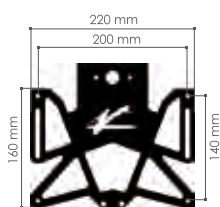

SPAIN

COUNTRY	CODE - "PISTA"	CODE - "EXTREME"
France	P RTIPA F	P RTPX F
Sweden	P RTIPA S	
Switzerland	P RTIPA CH	P RTPX CH
Russia	P RTIPA RUS	
Spain	P RTIPA E	P RTPX E

NOTES

License Plate Holder Accessories page 80
Accessori Portatarga a pagina 80

NOTE

Red codes until supplies last
Codici **rossi** fino ad esaurimento scorte

NOTES

(*) After Market Silncer
Marmitta After Market
(**) Rear light enclosed
Luce posteriore inclusa