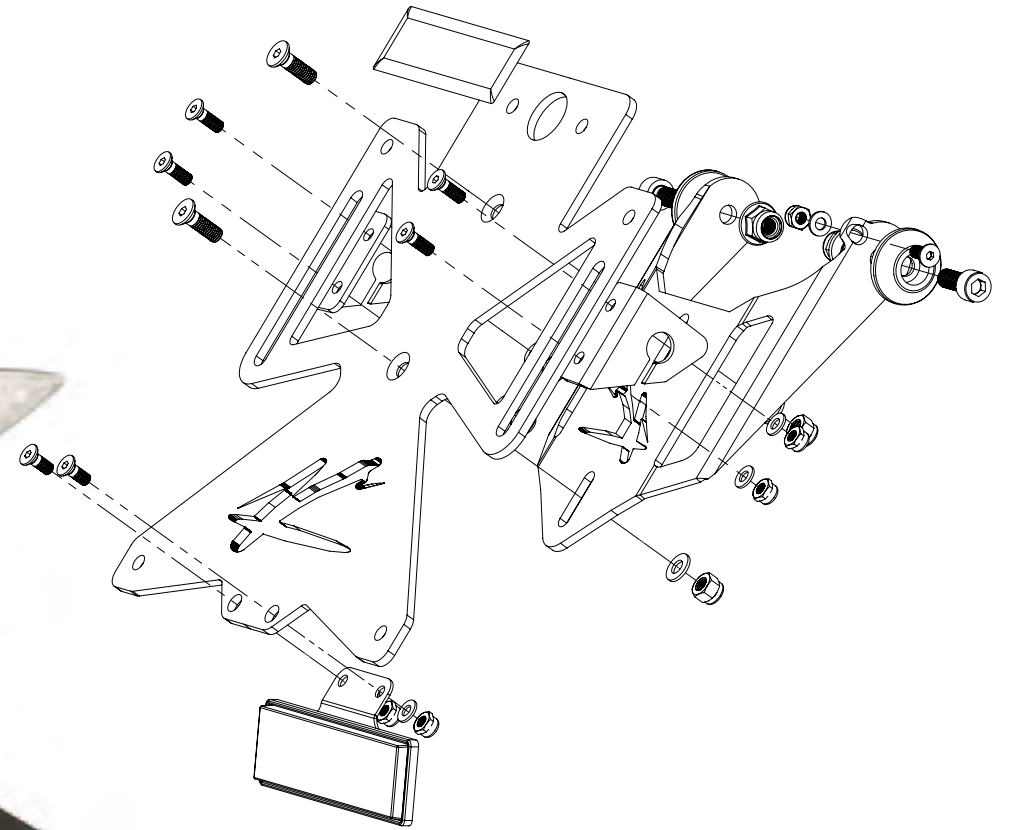

- Material: plate and structure in aluminum alloy, CNC machined billet made to offer a good strength
 - Adjustable inclination of the license plate support
 - Retroreflector included
 - Adjustable turn signals height
 - Optional: turn light indicators (pag.138)and license plate light (pag.129)
 - Suggested for street maxibike. Allows to remove the original license plate holder to lighten the bike tail
 - For some models, is included a plate cover to the original license plate support hole
-
- Materiale: piastra e struttura in alluminio, per offrire la massima robustezza
 - Il montaggio non richiede modifiche alla moto
 - Inclinazione della piastra regolabile
 - Catadiottro compreso
 - Altezza supporti frecce variabile
 - Optional: frecce (pag. 38) e luci targa (pag. 29)
 - Consigliato per le maximoto stradali così che sia possibile smontare quello di serie ed alleggerire l'aspetto estetico posteriore della moto
 - Per alcuni modelli viene fornita una piastra a copertura dell'alloggiamento del porta targa di serie

NOTES

License Plate Holder Accessories page 80
 Accessori Portatarga a pagina 80

ALUMINUM ALLUMINIO

CHARACTERISTICS

- Material: aluminum alloy plate
 - Quick disassembly of the plate for racing use
 - The assembly does not require changes to the bike
 - Different inclination of the license plate support
 - Adjustable height of the plate
 - Adjustable inclination of the license plate support
 - Retroreflector included
 - Variable turn signals height
 - Optional: turn light indicators (pag.138)and license plate light (pag.128)
-
- Materiale: piastra in alluminio
 - Rapido smontaggio della piastra per uso pista
 - Il montaggio non richiede modifiche alla moto
 - Altezza della piastra regolabile
 - Inclinazione regolabile
 - Catadiotro compreso
 - Altezza supporti frecce variabile
 - Optional: frecce (pag.138) e luci targa (pag.128)