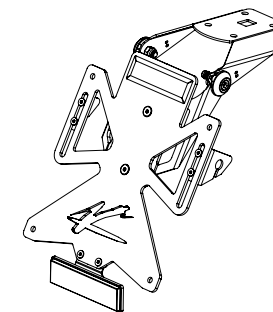

NOTES

License Plate Holder Accessories page 80
 Accessori Portatarga a pagina 80

ALUMINUM ALLUMINIO

CHARACTERISTICS

- Material: aluminum alloy plate
 - Quick disassembly of the plate for racing use
 - The assembly does not require changes to the bike
 - Different inclination of the license plate support
 - Adjustable height of the plate
 - Adjustable inclination of the license plate support
 - Retroreflector included
 - Variable turn signals height
 - Optional: turn light indicators (pag.138)and license plate light (pag.128)
-
- Materiale: piastra in alluminio
 - Rapido smontaggio della piastra per uso pista
 - Il montaggio non richiede modifiche alla moto
 - Altezza della piastra regolabile
 - Inclinazione regolabile
 - Catadiotro compreso
 - Altezza supporti frecce variabile
 - Optional: frecce (pag.138) e luci targa (pag.128)

Cod. P RTPX

P RTPX

+

P RTA_

=

LICENSE PLATE HOLDER

PRODUCT MODEL	CODE
"Extreme" license plate holder Alu Piastra portatarga Alluminio "Extreme"	P RTPX

Mounting kit sold separately / Attacchi venduti separatamente