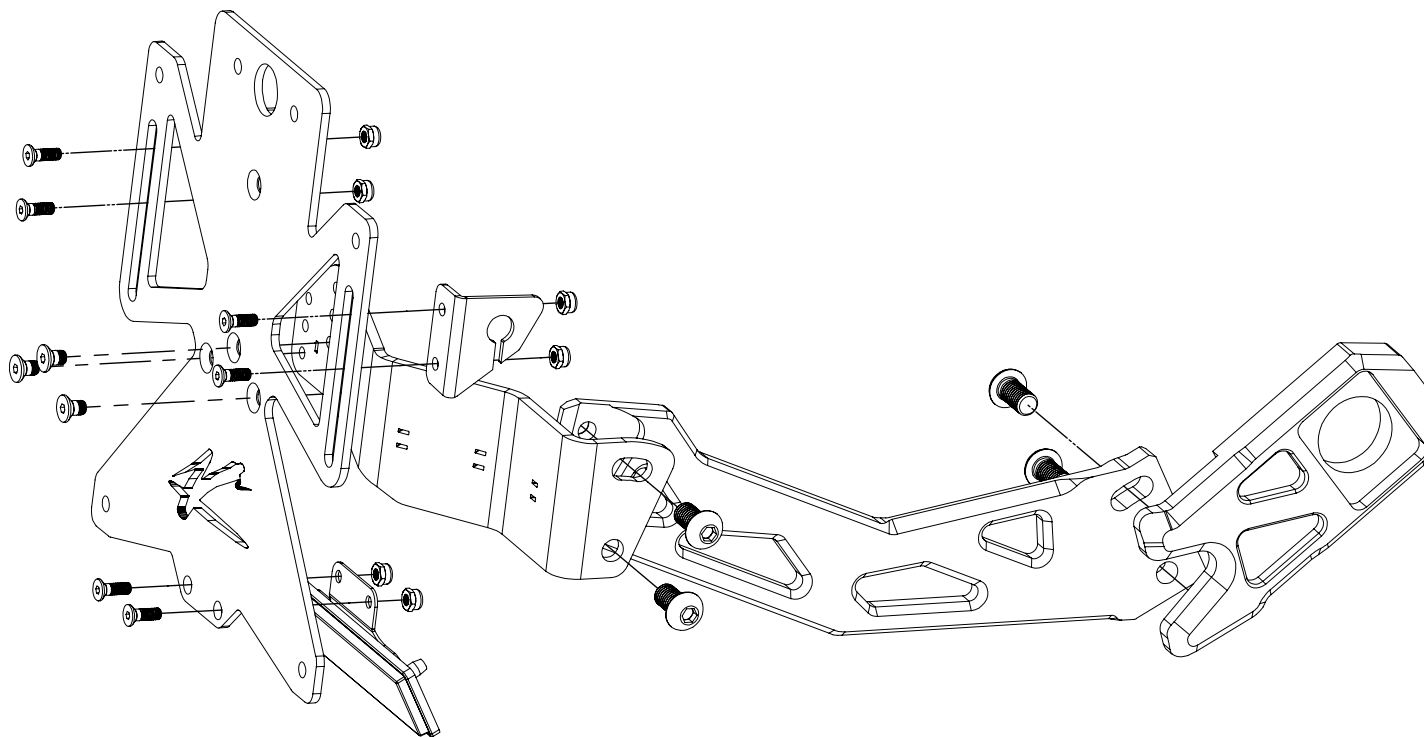

- Material: plate and structure in aluminum alloy, CNC machined billet made to offer a good strength
 - Adjustable inclination of the license plate support
 - Retroreflector included
 - Adjustable turn signals height
 - Optional: turn light indicators (pag.138)and license plate light (pag.129)
 - Suggested for street maxibike. Allows to remove the original license plate holder to lighten the bike tail
 - For some models, is included a plate cover to the original license plate support hole
-
- Materiale: piastra e struttura in alluminio, per offrire la massima robustezza
 - Il montaggio non richiede modifiche alla moto
 - Inclinazione della piastra regolabile
 - Catadiottro compreso
 - Altezza supporti frecce variabile
 - Optional: frecce (pag. 38) e luci targa (pag. 29)
 - Consigliato per le maximoto stradali così che sia possibile smontare quello di serie ed alleggerire l'aspetto estetico posteriore della moto
 - Per alcuni modelli viene fornita una piastra a copertura dell'alloggiamento del porta targa di serie

NOTES

License Plate Holder Accessories page 80
 Accessori Portatarga a pagina 80

ALUMINUM ALLUMINIO

CHARACTERISTICS

- Material: aluminum alloy plate
 - Quick disassembly of the plate for racing use
 - The assembly does not require changes to the bike
 - Different inclination of the license plate support
 - Adjustable height of the plate
 - Adjustable inclination of the license plate support
 - Retroreflector included
 - Variable turn signals height
 - Optional: turn light indicators (pag.138)and license plate light (pag.128)
-
- Materiale: piastra in alluminio
 - Rapido smontaggio della piastra per uso pista
 - Il montaggio non richiede modifiche alla moto
 - Altezza della piastra regolabile
 - Inclinazione regolabile
 - Catadiotro compreso
 - Altezza supporti frecce variabile
 - Optional: frecce (pag.138) e luci targa (pag.128)