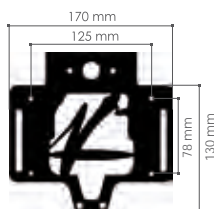

Available Foreign License Plate Holder for Pista / Extreme

FRANCE