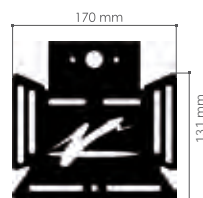

SWITZERLAND