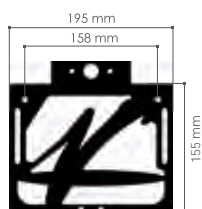

Cod. P RTPX

+

P RTA_

=

PRODUCT MODEL	CODE
"Extreme" license plate holder Alu Piastra portatarga Alluminio "Extreme"	P RTPX

Mounting kit sold separately / Attacchi venduti separatamente

BIKE MODEL	YEAR	CODE	BIKE MODEL	YEAR	CODE
BMW			KAWASAKI		
S 1000 RR	09-11	P RTAB01	ZX 6-636 R/RR	03-04	P RTAK01
S 1000 RR/HP4	12-14	P RTAB04		05-06	P RTAK03
S 1000 RR	15-16	P RTAB05		07-08	P RTAK06 (**)
R 1200GS	08-12	P RTAB03		09-15	P RTAK08
DUCATI			ZX 10 R	06-07	P RTAK05
749/999	04-08	P RTAD02		08-10	P RTAK08
848/1098/1198	07-15	P RTAD03		11-15	P RTAK12
PANIGALE 899/1199	12-15	P RTAD05	ZZR1400R	06-15	P RTAK09
MONSTER 696/796	08-15	P RTAD04 (**)	ER6N	05-08	P RTAK04
HONDA				09-11	P RTAK10
CBR 600 F	11-15	P RTAH09		2015	P RTAK15
CBR 600 RR	03-04	P RTAH05	Z 750/R	03-06	P RTAK01
	05-06	P RTAH06		07-15	P RTAK07
	07-12	P RTAH07 (**)	Z 800	13-16	P RTAK13
	13-15	P RTAH11	Z 1000	03-06	P RTAK01
	13-15	P RTAH11A (*)		07-09	P RTAK07
CBR 1000 RR	04-05	P RTAH05		10-13	P RTAK11
	06-07	P RTAH06		14-15	P RTAK14
CBR 1000 RR (NO ABS)	08-10	P RTAH08	Z 1000 SX	07-15	P RTAK11
CBR 1000 RR ABS	08-15	P RTAH10			
HORNET 600	11-15	P RTAH09			
CB 1000 R	08-15	P RTAH09			

Application list continue

Available Foreign License Plate Holder for Pista / Extreme

SWEDEN

COUNTRY	CODE - "PISTA"	CODE - "EXTREME"
France	P RTIPA F	P RTPX F
Sweden	P RTIPA S	
Switzerland	P RTIPA CH	P RTPX CH
Russia	P RTIPA RUS	
Spain	P RTIPA E	P RTPX E

NOTES

License Plate Holder Accessories page 80
Accessori Portatarga a pagina 80

NOTE

Red codes until supplies last
Codici **rossi** fino ad esaurimento scorte

NOTES

(*) After Market Silncer
Marmitta After Market
(**) Rear light enclosed
Luce posteriore inclusa