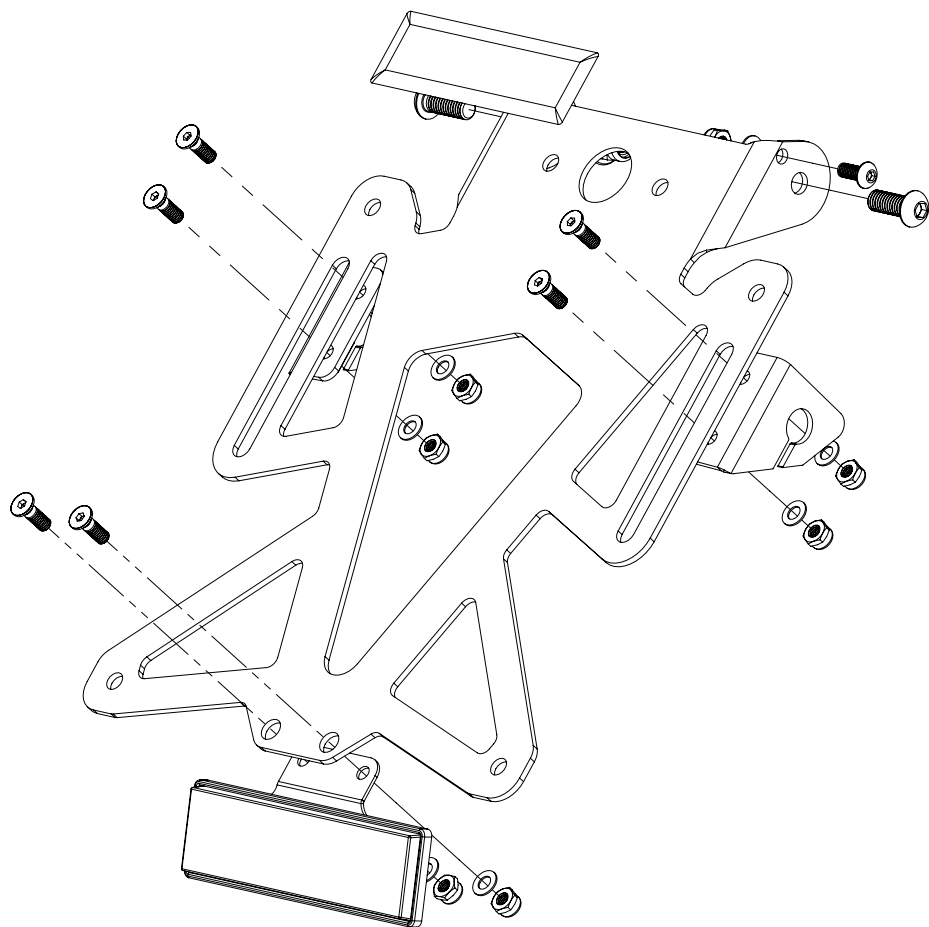

NOTES

License Plate Holder Accessories page 80
Accessori Portatarga a pagina 80

NOTE

Red codes until supplies last
Codici **rossi** fino ad esaurimento scorte

NOTES

(*) After Market Silncer
Marmitta After Market
(**) Rear light enclosed
Luce posteriore inclusa

STEEL FERRO

CHARACTERISTICS

- Material: steel plate
 - Quick disassembly of the plate for racing use
 - The assembly does not require changes to the bike
 - Adjustable inclination of the license plate support
 - Retroreflector included
 - Variable turn signals height
 - Optional: turn light indicators (pag.138) and license plate light (pag.128)
-
- Materiale: piastra in acciaio
 - Rapido smontaggio della piastra per uso pista
 - Il montaggio non richiede modifiche alla moto
 - Inclinazione del portatarga regolabile
 - Catadiotro compreso
 - Altezza supporti frecce variabile
 - Optional: frecce (pag.138) e luci targa (pag.128)