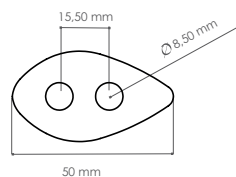

BIKE MODEL	YEAR	CODE
KAWASAKI		
	09-17	PSFS01
ZX 9 R	98-05	PSFK01
ZX 10 R	04-15	PSFK01
	16-17	PSFK04
VERSYS 650 ABS	12-17	PSFK03
Z 650	2017	PSFK03
Z 750	03-06	PSFK01
Z 750 R	07-13	PSFS01
Z 1000	03-13	PSFK01
	14-15	PSFK03
	16-17	PSFK01
Z 1000 SX	07-16	PSFK01
Z 900	2017	PSFK03
Z 800	13-16	PSFK03
NINJA 250	07-13	PSFK01
NINJA 300	12-17	PSFK01
ZZR 1400	06-17	PSFK01
SUZUKI		
B-KING	07-12	PSFS01
GSX 600 R / GSX 750 R	00-17	PSFS01
RGV 250 GAMMA	91-96	PSFS01
GSX 1000R / ABS	01-16	PSFS01
GSX 1000R	2017	PSFY01

BIKE MODEL	YEAR	CODE
SUZUKI		
GSX 1300 R HAYABUSA	08-17	PSFS01
GLADIUS 650	09-15	PSFS01
GSR 600 / GSR 750	06-16	PSFS01
GSXS 750	2017	PSFS01
GSXS 1000	15-17	PSFY01
SV 650	99-17	PSFS01
SV 1000	03-06	PSFS01
YAMAHA		
R125	08-17	PSFY02
FZ1	06-15	PSFY01
FZ6	04-07	PSFY01
FZ8	10-16	PSFY01
R1	02-14	PSFY01
	15-17	PSFY03 ■
R6	03-16	PSFY01
XJ6	09-15	PSFY01
MT07	14-17	PSFB01
MT09	13-16	PSFY01
MT10	16-17	PSFY01
TRIUMPH		
DAYTONA 675	06-16	PSFT01
SPEED TRIPLE	11-15	PSFT01
STREET TRIPLE	13-16	PSFT01

Indicators adapters
(2 pairs included)
Piastrine frecce
(2 paia incluse)

PSFH02