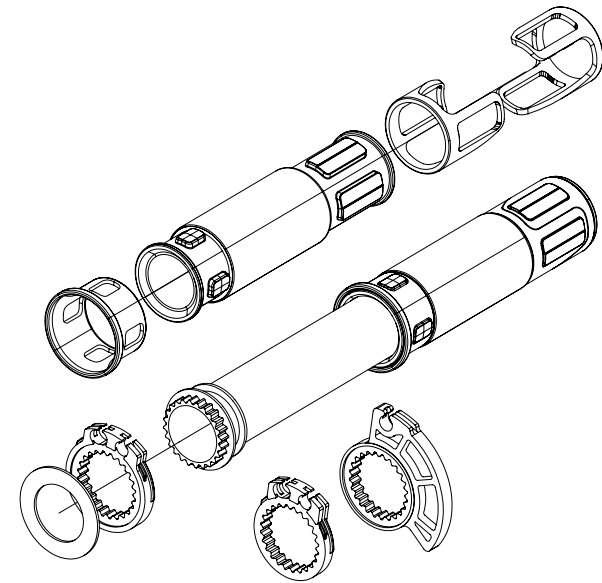

Cod. GRP01

Included / Inclusi

DESCRIPTION	CODE
Top grips (pair) Manopole Top (coppia)	GRP01

- High strength rubber "no-slide"
- Aluminium alloy insert, CMC machined, billet made
- Three different rings included to allow the throttle control's assembly
- Not suitable for Aprilia, Mv, Ktm and Bmw
- Not suitable for electronic control

- Gomma antiscivolo ad alta resistenza
- Inserti in alluminio ricavati dal pieno
- Kit di 3 differenti ghiera per il montaggio del comando gas
- Non sono utilizzabili su Aprilia, Mv, Ktm e Bmw
- Non sono compatibili con il comando elettronico

00 black nero 02 blue blu 03 gold oro 04 red rosso 05 titanium titanio 07 green verde 16 orange arancione

74

MANOPOLE "STREET"

Cod. GRP02

Included / Incluso

DESCRIPTION

CODE

Street grips (pair)
Manopole Street (coppia)

GRP02

- High strength rubber "no-slide"
 - Aluminium alloy insert, CMC machined, billet made
 - Three different rings included to allow the throttle control's assembly
 - Not suitable for electronic control: Aprilia, Mv, Ktm and Bmw
-
- Gomma antiscivolo ad alta resistenza
 - Inserti in alluminio ricavati dal pieno
 - Kit di 3 differenti ghiera per il montaggio del comando gas
 - Non sono compatibili con il comando elettronico: Aprilia, Mv, Ktm e Bmw