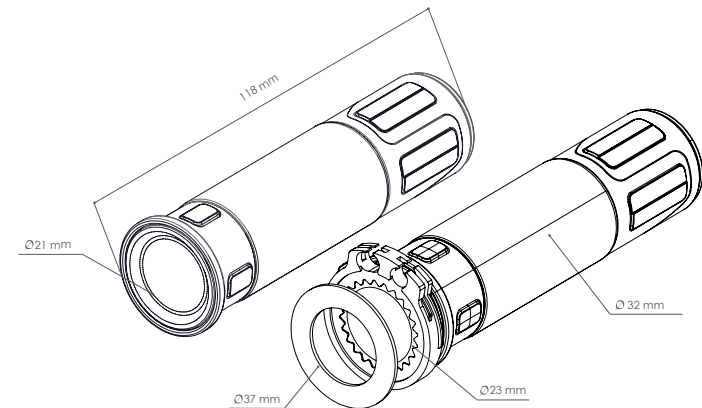

Cod. GRP01

Included / Inclusi

DESCRIPTION	CODE
Top grips (pair) Manopole Top (coppia)	GRP01

- High strength rubber "no-slide"
- Aluminium alloy insert, CMC machined, billet made
- Three different rings included to allow the throttle control's assembly
- Not suitable for Aprilia, Mv, Ktm and Bmw
- Not suitable for electronic control

- Gomma antiscivolo ad alta resistenza
- Inserti in alluminio ricavati dal pieno
- Kit di 3 differenti ghiera per il montaggio del comando gas
- Non sono utilizzabili su Aprilia, Mv, Ktm e Bmw
- Non sono compatibili con il comando elettronico

00 black nero 02 blue blu 03 gold oro 04 red rosso 05 titanium titanio 07 green verde 16 orange arancione

74

MANOPOLE "STREET"

Cod. GRP02

Included / Incluso

DESCRIPTION

CODE

Street grips (pair)
Manopole Street (coppia)

GRP02

- High strength rubber "no-slide"
 - Aluminium alloy insert, CMC machined, billet made
 - Three different rings included to allow the throttle control's assembly
 - Not suitable for electronic control: Aprilia, Mv, Ktm and Bmw
-
- Gomma antiscivolo ad alta resistenza
 - Inserti in alluminio ricavati dal pieno
 - Kit di 3 differenti ghiera per il montaggio del comando gas
 - Non sono compatibili con il comando elettronico: Aprilia, Mv, Ktm e Bmw