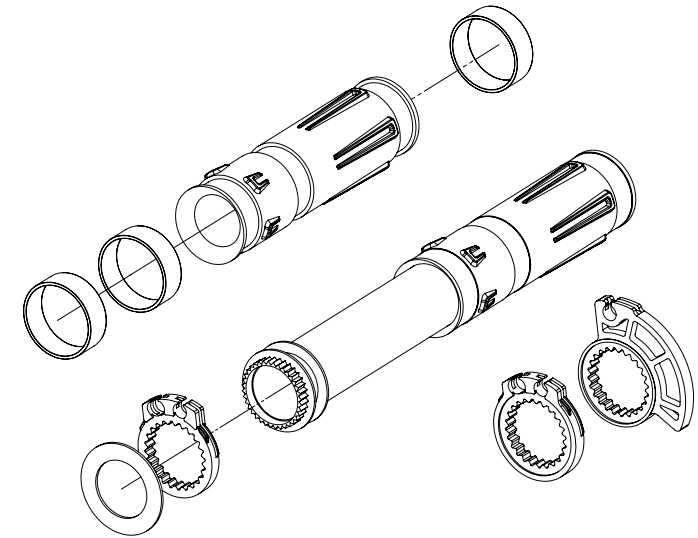

Cod. GRP01

Included / Inclusi

DESCRIPTION	CODE
Top grips (pair) Manopole Top (coppia)	GRP01

- High strength rubber "no-slide"
- Aluminium alloy insert, CMC machined, billet made
- Three different rings included to allow the throttle control's assembly
- Not suitable for Aprilia, Mv, Ktm and Bmw
- Not suitable for electronic control

- Gomma antiscivolo ad alta resistenza
- Inserti in alluminio ricavati dal pieno
- Kit di 3 differenti ghiera per il montaggio del comando gas
- Non sono utilizzabili su Aprilia, Mv, Ktm e Bmw
- Non sono compatibili con il comando elettronico

00 black nero 02 blue blu 03 gold oro 04 red rosso 05 titanium titanio 07 green verde 16 orange arancione

74

MANOPOLE "STREET"

Cod. GRP02

Included / Incluso

DESCRIPTION

CODE

Street grips (pair)
Manopole Street (coppia)

GRP02

- High strength rubber "no-slide"
 - Aluminium alloy insert, CMC machined, billet made
 - Three different rings included to allow the throttle control's assembly
 - Not suitable for electronic control: Aprilia, Mv, Ktm and Bmw
-
- Gomma antiscivolo ad alta resistenza
 - Inserti in alluminio ricavati dal pieno
 - Kit di 3 differenti ghiera per il montaggio del comando gas
 - Non sono compatibili con il comando elettronico: Aprilia, Mv, Ktm e Bmw