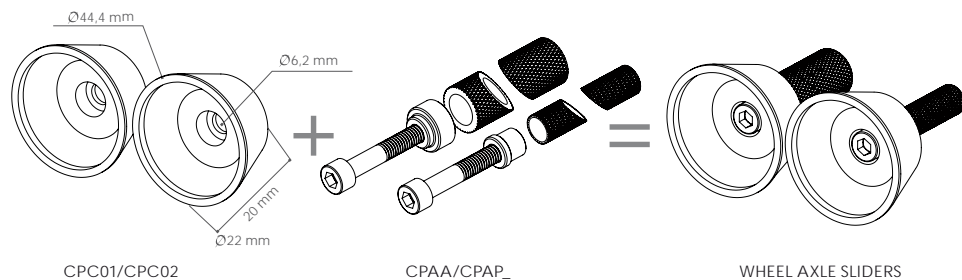

WHEEL AXLE SLIDERS PROTECTIONS PROTEZIONI PERNO RUOTA

Cod. CPC01

Cod. CPAA_/CPAP_

CHARACTERISTICS

- Material: aluminum alloy
- Used to remove the wheel pivot thanks to ergonomic handgrip
- Materiale: lega di alluminio
- Utilizzabili per l'estrazione del perno ruota grazie alla forma ergonomica