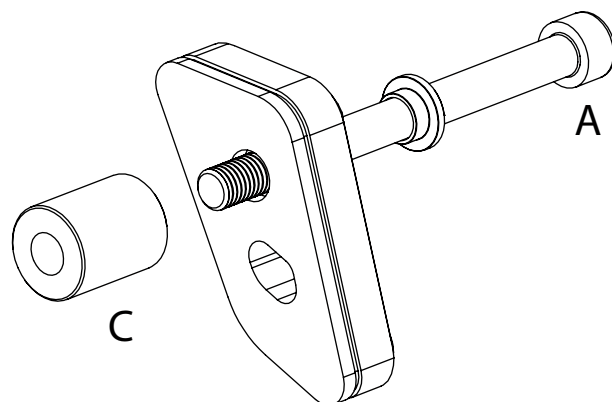

KAWASAKI Z650 - 2017
Paratelaio - Frame Protector
PTVA87
Lato Cambio / Shift Side
Lato Freno / Brake Side

ARTICOLO	DESCRIZIONE	N°PEZZI
A	viti M10 L160mm M10 L160mm screw	2
B	distanziale h63 h63 spacer	1

ARTICOLO	DESCRIZIONE	N°PEZZI
C	distanziale h25 h25 spacer	1

KAWASAKI Z650 - 2017
Paratelaio - Frame Protector
PTVA87
Lato Cambio / Shift Side
Lato Freno / Brake Side

ARTICOLO	DESCRIZIONE	N°PEZZI
A	viti M10 L160mm M10 L160mm screw	2
B	distanziale h63 h63 spacer	1

ARTICOLO	DESCRIZIONE	N°PEZZI
C	distanziale h25 h25 spacer	1