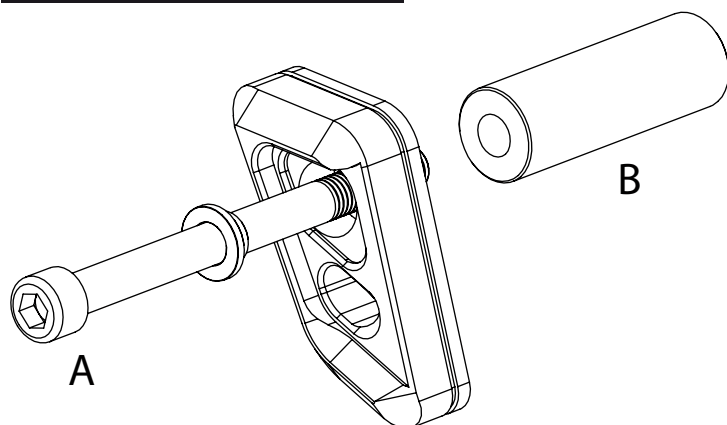

KAWASAKI Z650 - 2017
Paratelaio - Frame Protector
PTVA87
Lato Cambio / Shift Side
Lato Freno / Brake Side

ARTICOLO	DESCRIZIONE	N°PEZZI
A	viti M10 L160mm M10 L160mm screw	2
B	distanziale h63 h63 spacer	1

ARTICOLO	DESCRIZIONE	N°PEZZI
C	distanziale h25 h25 spacer	1

KAWASAKI Z650 - 2017
Paratelaio - Frame Protector
PTVA87
Lato Cambio / Shift Side
Lato Freno / Brake Side

ARTICOLO	DESCRIZIONE	N°PEZZI
A	viti M10 L160mm M10 L160mm screw	2
B	distanziale h63 h63 spacer	1

ARTICOLO	DESCRIZIONE	N°PEZZI
C	distanziale h25 h25 spacer	1