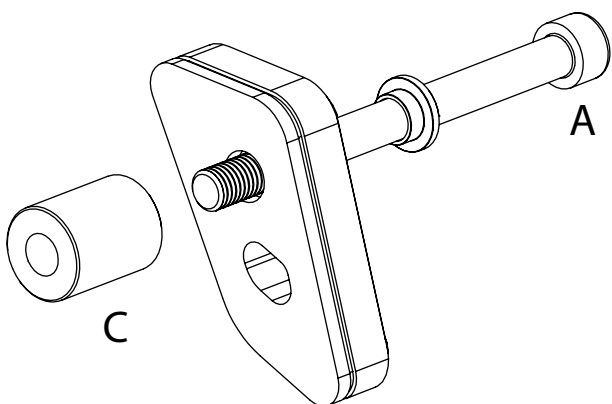

KAWASAKI Z650 - 2017
Paratelaio - Frame Protector
PTVA87
Lato Cambio / Shift Side
Lato Freno / Brake Side

ARTICOLO	DESCRIZIONE	N°PEZZI
A	viti M10 L160mm M10 L160mm screw	2
B	distanziale h63 h63 spacer	1

ARTICOLO	DESCRIZIONE	N°PEZZI
C	distanziale h25 h25 spacer	1

KAWASAKI Z650 - 2017
Paratelaio - Frame Protector
PTVA87
Lato Cambio / Shift Side
Lato Freno / Brake Side

ARTICOLO	DESCRIZIONE	N°PEZZI
A	viti M10 L160mm M10 L160mm screw	2
B	distanziale h63 h63 spacer	1

ARTICOLO	DESCRIZIONE	N°PEZZI
C	distanziale h25 h25 spacer	1