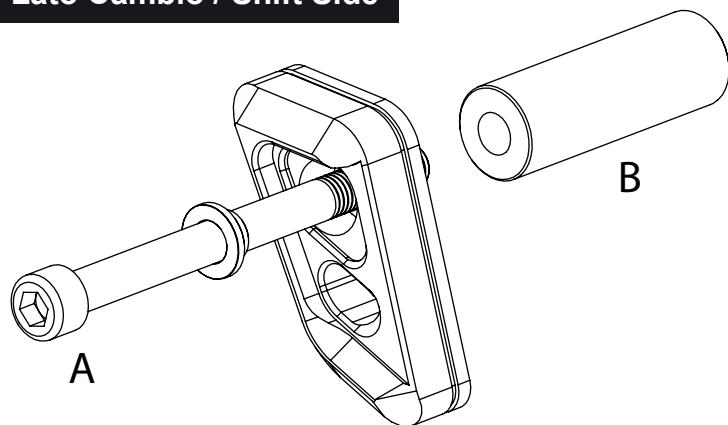

KAWASAKI Z650 - 2017
Paratelaio - Frame Protector
PTVA87
Lato Cambio / Shift Side
Lato Freno / Brake Side

ARTICOLO	DESCRIZIONE	N°PEZZI
A	viti M10 L160mm M10 L160mm screw	2
B	distanziale h63 h63 spacer	1

ARTICOLO	DESCRIZIONE	N°PEZZI
C	distanziale h25 h25 spacer	1

KAWASAKI Z650 - 2017
Paratelaio - Frame Protector
PTVA87
Lato Cambio / Shift Side
Lato Freno / Brake Side

ARTICOLO	DESCRIZIONE	N°PEZZI
A	viti M10 L160mm M10 L160mm screw	2
B	distanziale h63 h63 spacer	1

ARTICOLO	DESCRIZIONE	N°PEZZI
C	distanziale h25 h25 spacer	1