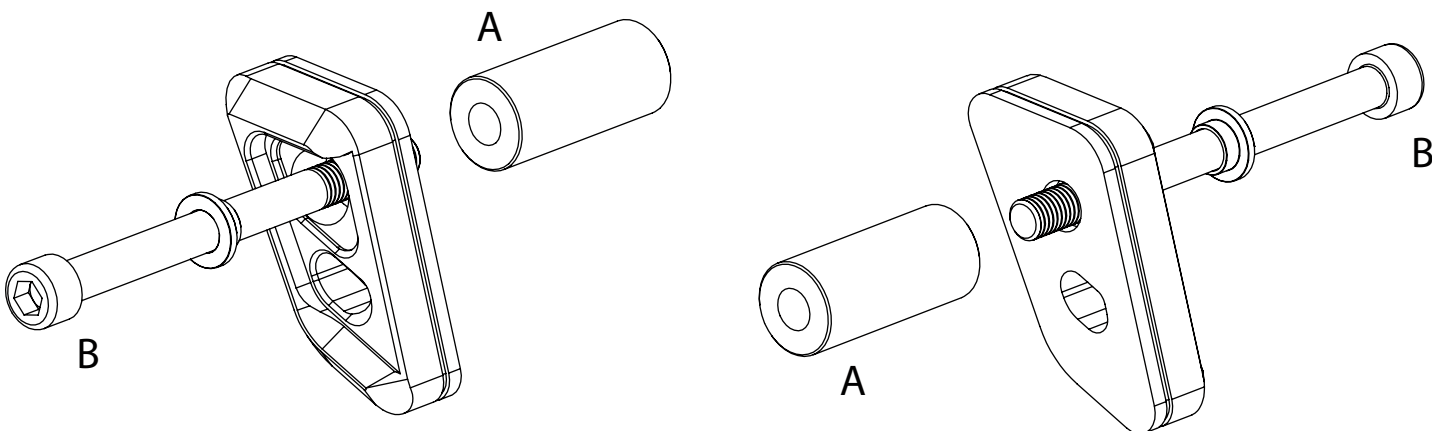

SUZUKI GSXS 750 - 2017

Paratelaio - Frame Protector

PTVA86

Lato Cambio / Shift Side

Lato Freno / Brake Side

ARTICOLO	DESCRIZIONE	N°PEZZI
A	distanziale h48 h48 spacer	2
B	viti M10 L110mm M10 L110mm screw	2

SUZUKI GSXS 750 - 2017

Paratelaio - Frame Protector

PTVA86

Lato Cambio / Shift Side

Lato Freno / Brake Side

ARTICOLO	DESCRIZIONE	N°PEZZI
A	distanziale h48 h48 spacer	2
B	viti M10 L110mm M10 L110mm screw	2