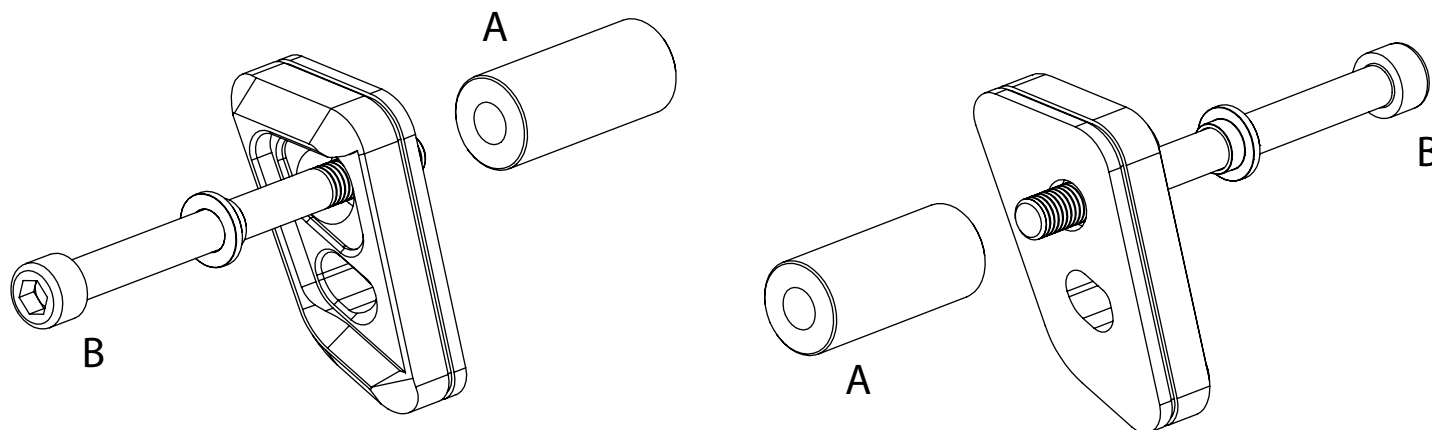

SUZUKI GSXS 750 - 2017

Paratelaio - Frame Protector

PTVA86

Lato Cambio / Shift Side

Lato Freno / Brake Side

ARTICOLO	DESCRIZIONE	N°PEZZI
A	distanziale h48 h48 spacer	2
B	viti M10 L110mm M10 L110mm screw	2

SUZUKI GSXS 750 - 2017

Paratelaio - Frame Protector

PTVA86

Lato Cambio / Shift Side

Lato Freno / Brake Side

ARTICOLO	DESCRIZIONE	N°PEZZI
A	distanziale h48 h48 spacer	2
B	viti M10 L110mm M10 L110mm screw	2