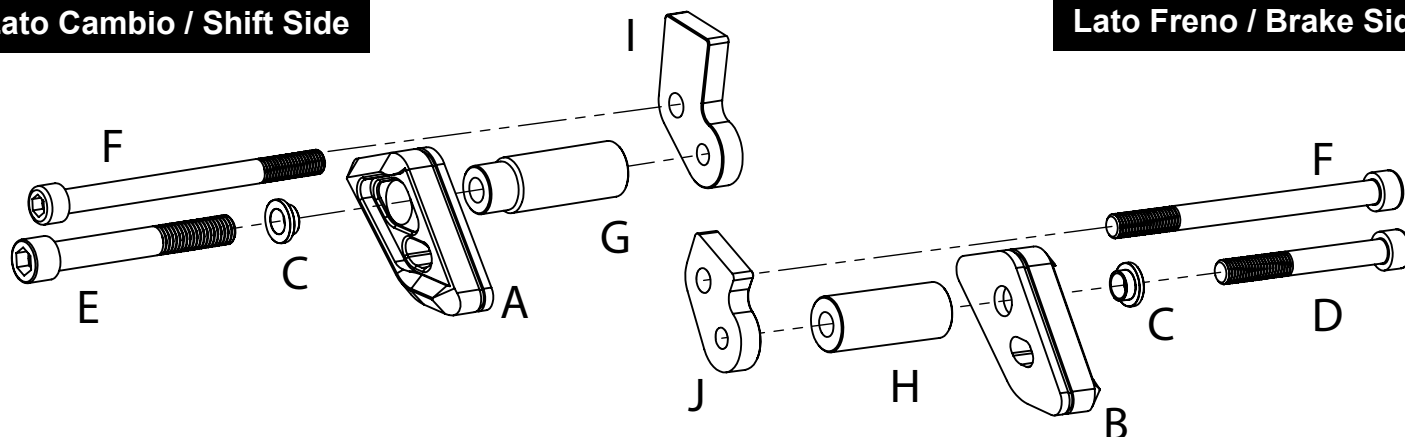

LETTER	DESCRIPTION	UNITS
A	<i>paratelaio visual sinistro visual frame protector left</i>	1
B	<i>paratelaio visual destro visual frame protector right</i>	1
C	<i>riduttore M10 M10 bolt reducer</i>	2
D	M10 x1.25 L 80	1
E	M10 x1.25 L 90	1

LETTER	DESCRIPTION	UNITS
F	M10 x1.25 L 130	2
G	distanziale 68 mm 68 mm spacer	1
H	distanziale 55 mm 55 mm spacer	1
I	<i>supporto sinistro / left support</i>	1
J	<i>supporto destro / right support</i>	1

KAWASAKI ER6N - 2015

Paratelaio VISUAL Frame Protector

PTVA83

Lato Cambio / Shift Side

Lato Freno / Brake Side