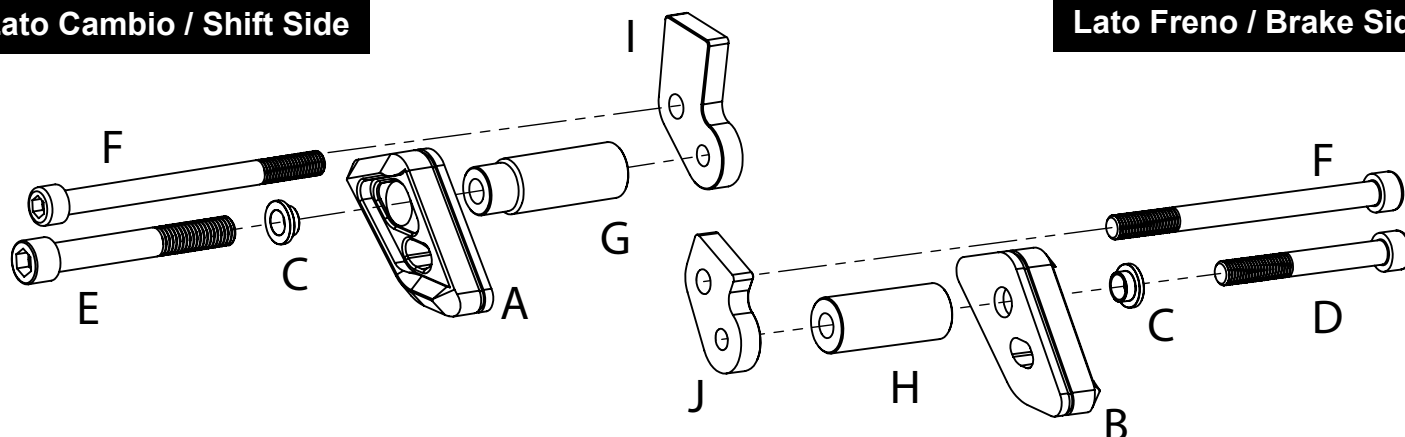

KAWASAKI ER6N - 2015
Paratelaio VISUAL Frame Protector
PTVA83
Lato Cambio / Shift Side
Lato Freno / Brake Side

LETTER	DESCRIPTION	UNITS
A	<i>paratelaio visual sinistro visual frame protector left</i>	1
B	<i>paratelaio visual destro visual frame protector right</i>	1
C	<i>riduttore M10 M10 bolt reducer</i>	2
D	M10 x1.25 L 80	1
E	M10 x1.25 L 90	1

LETTER	DESCRIPTION	UNITS
F	M10 x1.25 L 130	2
G	distanziale 68 mm 68 mm spacer	1
H	distanziale 55 mm 55 mm spacer	1
I	<i>supporto sinistro / left support</i>	1
J	<i>supporto destro / right support</i>	1