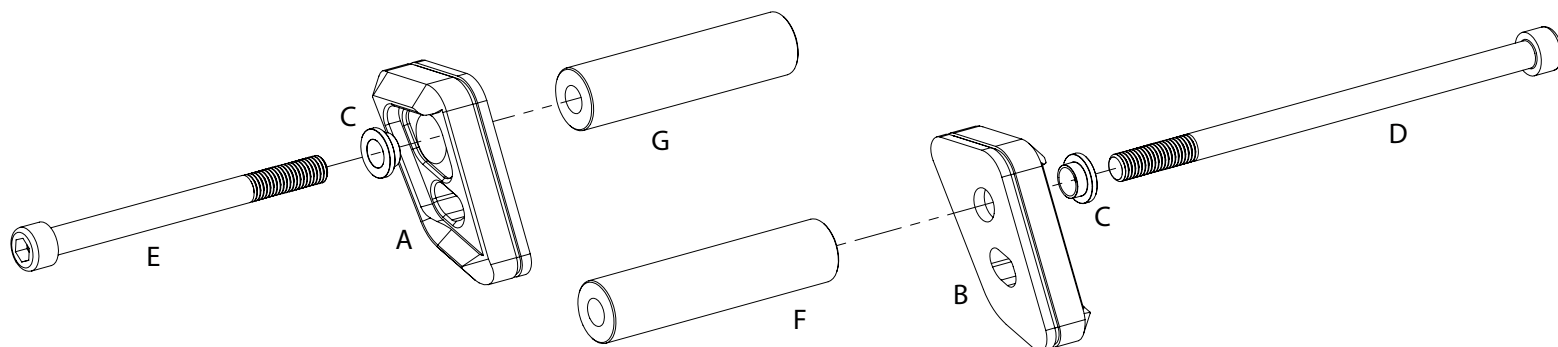

SUZUKI SV650 - 2016
Paratelaio - Frame Protector
PTVA82
Lato Cambio / Shift Side
Lato Freno / Brake Side

ARTICOLO	DESCRIZIONE	N°PEZZI
A	<i>paratelaio visual sinistro left visual frame protector</i>	1
B	<i>paratelaio visual destro right visual frame protector</i>	1
C	<i>riduttore M10 M10 bolt reducer</i>	2

ARTICOLO	DESCRIZIONE	N°PEZZI
D	M10 x1.25 L 180	1
E	M10 x1.25 L 120	1
F	<i>distanziale 98 mm 98 mm spacer</i>	1
G	<i>distanziale 90mm 90mm spacer</i>	1

SUZUKI SV650 - 2016
Paratelaio - Frame Protector
PTVA82
Lato Cambio / Shift Side
Lato Freno / Brake Side

ARTICOLO	DESCRIZIONE	N°PEZZI
A	<i>paratelaio visual sinistro left visual frame protector</i>	1
B	<i>paratelaio visual destro right visual frame protector</i>	1
C	<i>riduttore M10 M10 bolt reducer</i>	2

ARTICOLO	DESCRIZIONE	N°PEZZI
D	M10 x1.25 L 180	1
E	M10 x1.25 L 120	1
F	<i>distanziale 98 mm 98 mm spacer</i>	1
G	<i>distanziale 90mm 90mm spacer</i>	1