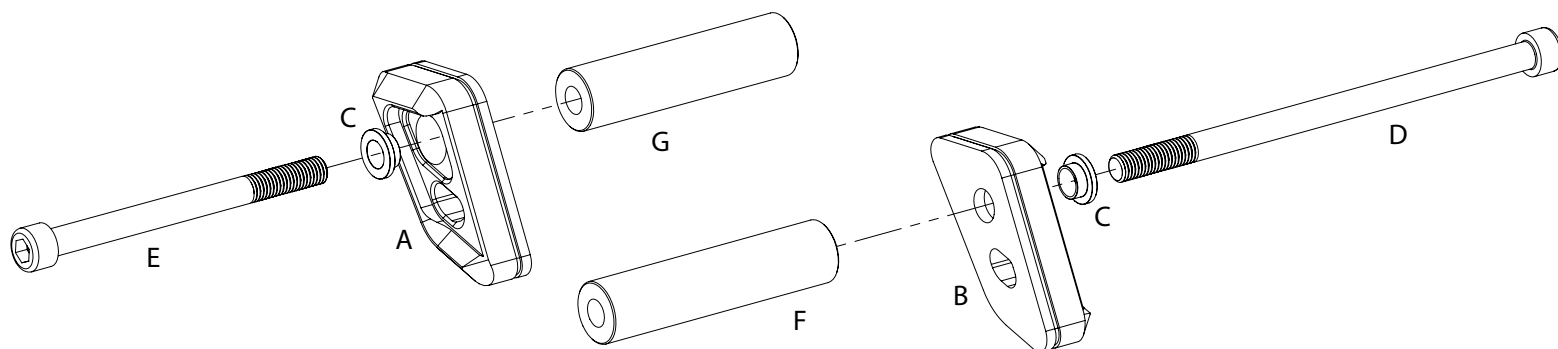

SUZUKI SV650 - 2016
Paratelaio - Frame Protector
PTVA82
Lato Cambio / Shift Side
Lato Freno / Brake Side

ARTICOLO	DESCRIZIONE	N°PEZZI
A	<i>paratelaio visual sinistro left visual frame protector</i>	1
B	<i>paratelaio visual destro right visual frame protector</i>	1
C	<i>riduttore M10 M10 bolt reducer</i>	2

ARTICOLO	DESCRIZIONE	N°PEZZI
D	M10 x1.25 L 180	1
E	M10 x1.25 L 120	1
F	<i>distanziale 98 mm 98 mm spacer</i>	1
G	<i>distanziale 90mm 90mm spacer</i>	1

SUZUKI SV650 - 2016
Paratelaio - Frame Protector
PTVA82
Lato Cambio / Shift Side
Lato Freno / Brake Side

ARTICOLO	DESCRIZIONE	N°PEZZI
A	<i>paratelaio visual sinistro left visual frame protector</i>	1
B	<i>paratelaio visual destro right visual frame protector</i>	1
C	<i>riduttore M10 M10 bolt reducer</i>	2

ARTICOLO	DESCRIZIONE	N°PEZZI
D	M10 x1.25 L 180	1
E	M10 x1.25 L 120	1
F	<i>distanziale 98 mm 98 mm spacer</i>	1
G	<i>distanziale 90mm 90mm spacer</i>	1