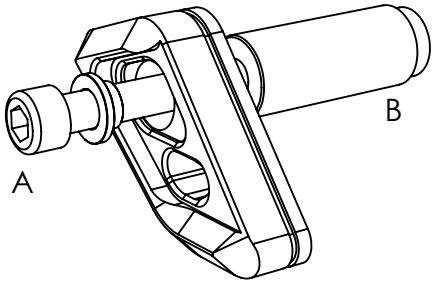

BMW S1000RR 2012-14

Paratelaio - Frame Protector

PTVA73

Lato Cambio / Shift Side

Lato Freno / Brake Side

Reference	Description	N°
A	M10 x 120 screw	1
B	H60 spacer	1

Reference	Description	N°
A	Frame plate	1
B	M10 x 60 screw	1
C	M10 x 50 screw	1
D	H5 spacer	1
E	H29 spacer	1