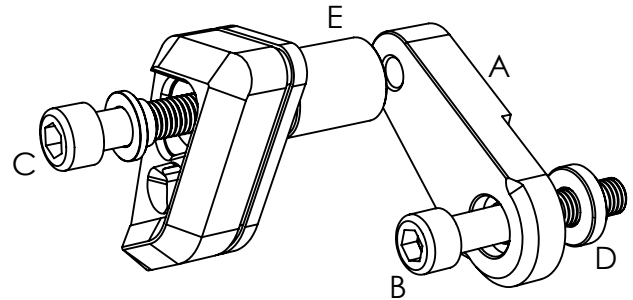

BMW S1000RR 2012-14

Paratelaio - Frame Protector

PTVA73

Lato Cambio / Shift Side

Lato Freno / Brake Side

Reference	Description	N°
A	M10 x 120 screw	1
B	H60 spacer	1

Reference	Description	N°
A	Frame plate	1
B	M10 x 60 screw	1
C	M10 x 50 screw	1
D	H5 spacer	1
E	H29 spacer	1