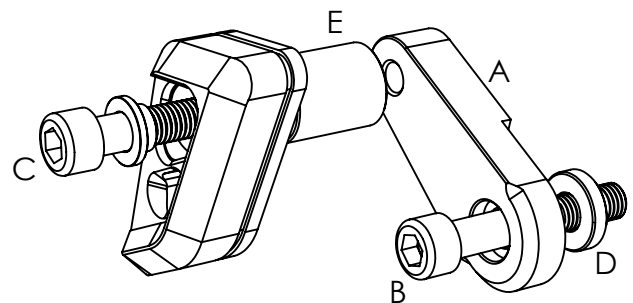

BMW S1000RR 2012-14

Paratelaio - Frame Protector

PTVA73

Lato Cambio / Shift Side

Lato Freno / Brake Side

Reference	Description	N°
A	M10 x 120 screw	1
B	H60 spacer	1

Reference	Description	N°
A	Frame plate	1
B	M10 x 60 screw	1
C	M10 x 50 screw	1
D	H5 spacer	1
E	H29 spacer	1