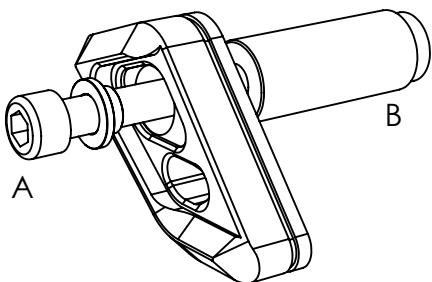

BMW S1000RR 2012-14

Paratelaio - Frame Protector

PTVA73

Lato Cambio / Shift Side

Lato Freno / Brake Side

Reference	Description	N°
A	M10 x 120 screw	1
B	H60 spacer	1

Reference	Description	N°
A	Frame plate	1
B	M10 x 60 screw	1
C	M10 x 50 screw	1
D	H5 spacer	1
E	H29 spacer	1