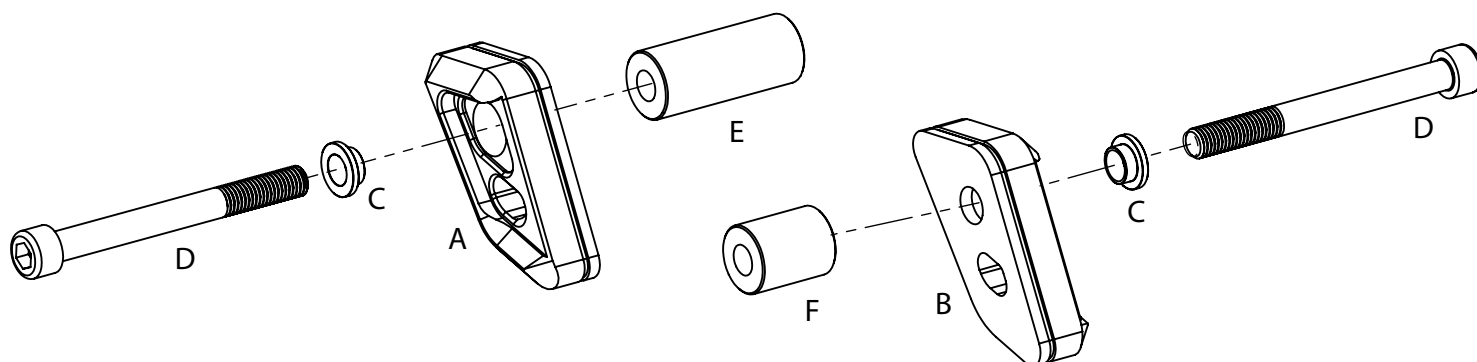

KAWASAKI ZX10R - 11 - 16
Paratelaio VISUAL Frame Protector
PTVA68
Lato Cambio / Shift Side
Lato Freno / Brake Side

ARTICOLO	DESCRIZIONE	N°PEZZI
A	<i>paratelaio visual sinistro visual frame protector left</i>	1
B	<i>paratelaio visual destro visual frame protector right</i>	1
C	<i>riduttore M10 M10 bolt reducer</i>	2

ARTICOLO	DESCRIZIONE	N°PEZZI
D	M10 x1.25 L 100	2
E	distanziale 55 mm 55 mm spacer	1
F	distanziale 29 mm 29 mm spacer	1

KAWASAKI ZX10R - 11 - 16
Paratelaio VISUAL Frame Protector
PTVA68
Lato Cambio / Shift Side
Lato Freno / Brake Side

ARTICOLO	DESCRIZIONE	N°PEZZI
A	<i>paratelaio visual sinistro visual frame protector left</i>	1
B	<i>paratelaio visual destro visual frame protector right</i>	1
C	<i>riduttore M10 M10 bolt reducer</i>	2

ARTICOLO	DESCRIZIONE	N°PEZZI
D	M10 x1.25 L 100	2
E	distanziale 55 mm 55 mm spacer	1
F	distanziale 29 mm 29 mm spacer	1