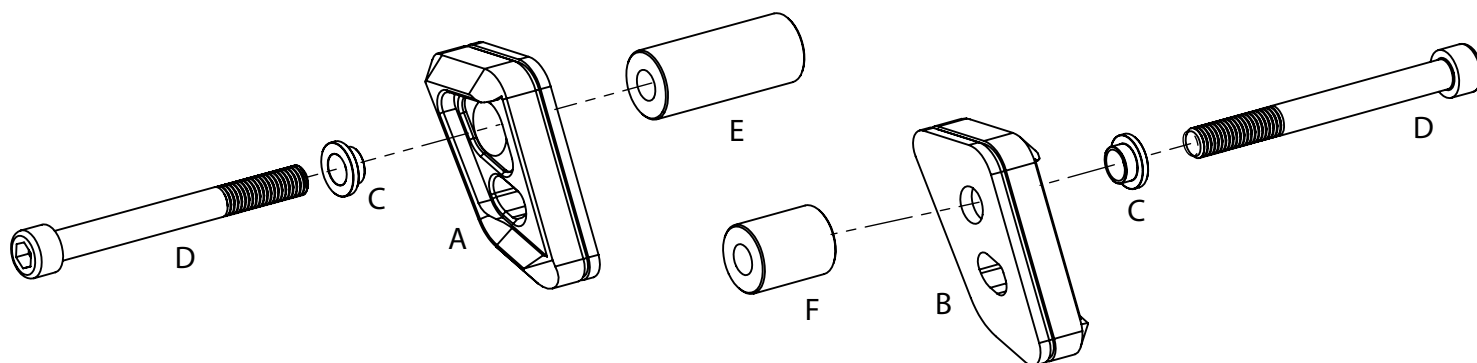

KAWASAKI ZX10R - 11 - 16
Paratelaio VISUAL Frame Protector
PTVA68
Lato Cambio / Shift Side
Lato Freno / Brake Side

ARTICOLO	DESCRIZIONE	N°PEZZI
A	<i>paratelaio visual sinistro visual frame protector left</i>	1
B	<i>paratelaio visual destro visual frame protector right</i>	1
C	<i>riduttore M10 M10 bolt reducer</i>	2

ARTICOLO	DESCRIZIONE	N°PEZZI
D	M10 x1.25 L 100	2
E	distanziale 55 mm 55 mm spacer	1
F	distanziale 29 mm 29 mm spacer	1

KAWASAKI ZX10R - 11 - 16
Paratelaio VISUAL Frame Protector
PTVA68
Lato Cambio / Shift Side
Lato Freno / Brake Side

ARTICOLO	DESCRIZIONE	N°PEZZI
A	<i>paratelaio visual sinistro visual frame protector left</i>	1
B	<i>paratelaio visual destro visual frame protector right</i>	1
C	<i>riduttore M10 M10 bolt reducer</i>	2

ARTICOLO	DESCRIZIONE	N°PEZZI
D	M10 x1.25 L 100	2
E	distanziale 55 mm 55 mm spacer	1
F	distanziale 29 mm 29 mm spacer	1