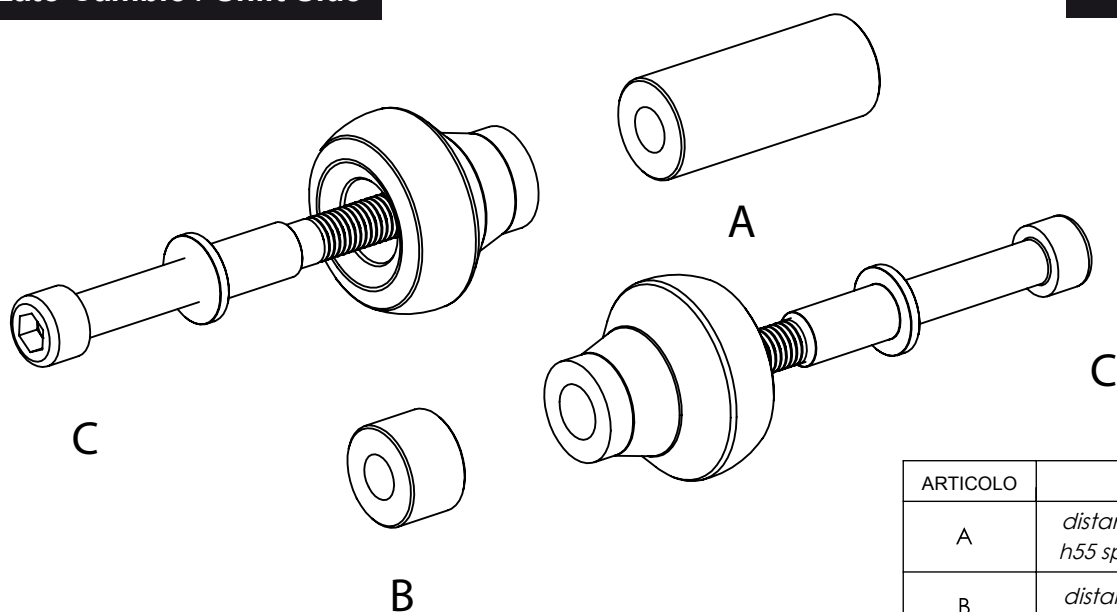

KAWASAKI Z650 - 2017

Paratelaio - Frame Protector

PTA87

Lato Cambio / Shift Side

Lato Freno / Brake Side

ARTICOLO	DESCRIZIONE	N°PEZZI
A	distanziale h55 h55 spacer	1
B	distanziale h15 h15 spacer	1
C	viti M10 L180mm M10 L180mm screw	2