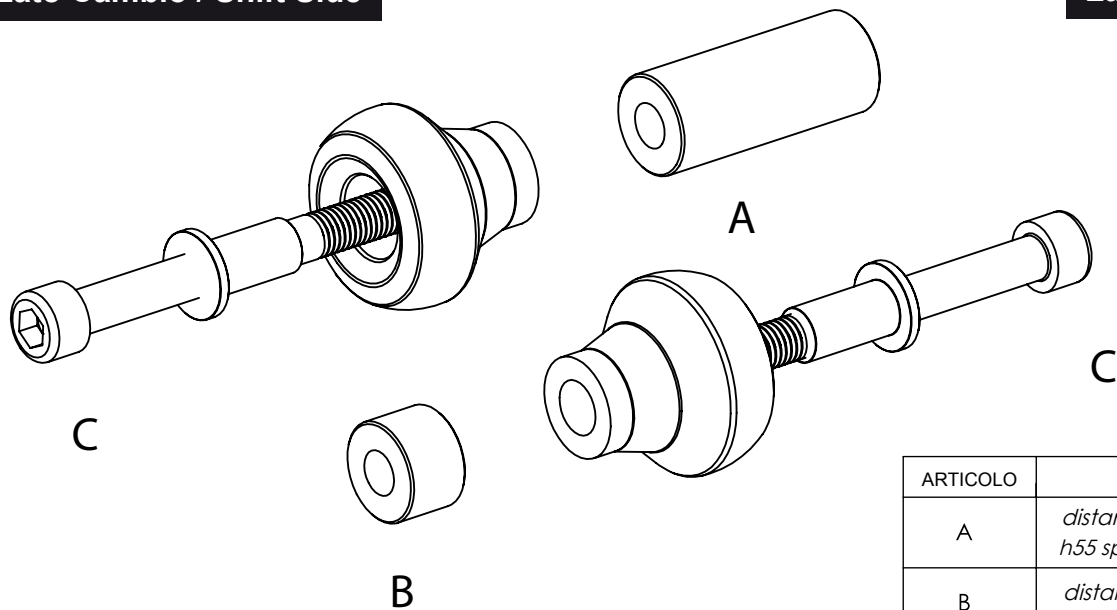

KAWASAKI Z650 - 2017

Paratelaio - Frame Protector

PTA87

Lato Cambio / Shift Side

Lato Freno / Brake Side

ARTICOLO	DESCRIZIONE	N°PEZZI
A	distanziale h55 h55 spacer	1
B	distanziale h15 h15 spacer	1
C	viti M10 L180mm M10 L180mm screw	2