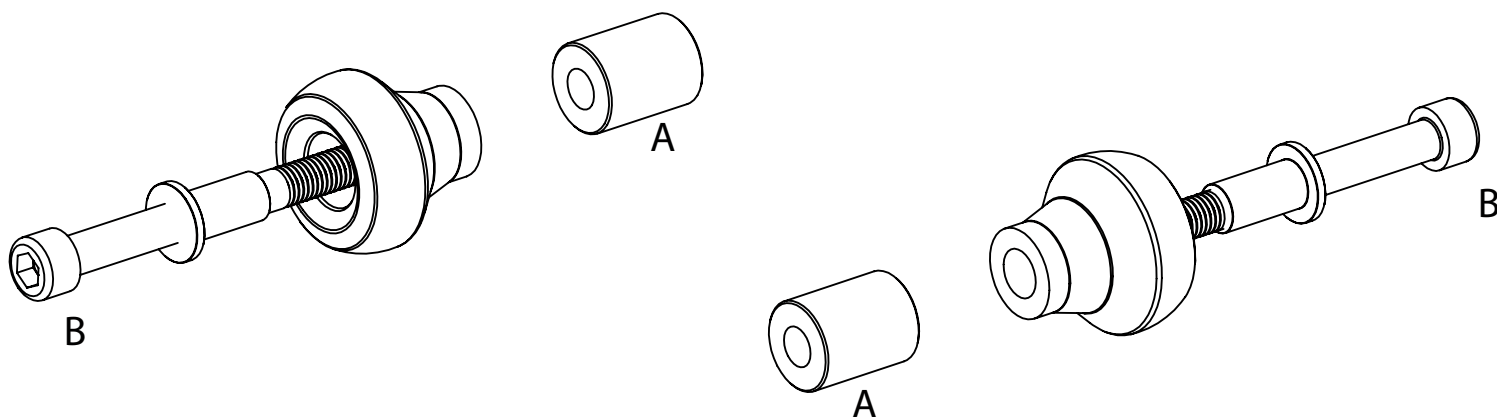

SUZUKI GSXS 750 - 2017

Paratelaio - Frame Protector

PTA86

Lato Cambio / Shift Side

Lato Freno / Brake Side

ARTICOLO	DESCRIZIONE	N°PEZZI
A	distanziale h29 h29 spacer	2
B	viti M10 L110mm M10 L110mm screw	2

SUZUKI GSXS 750 - 2017

Paratelaio - Frame Protector

PTA86

Lato Cambio / Shift Side

Lato Freno / Brake Side

ARTICOLO	DESCRIZIONE	N°PEZZI
A	distanziale h29 h29 spacer	2
B	viti M10 L110mm M10 L110mm screw	2