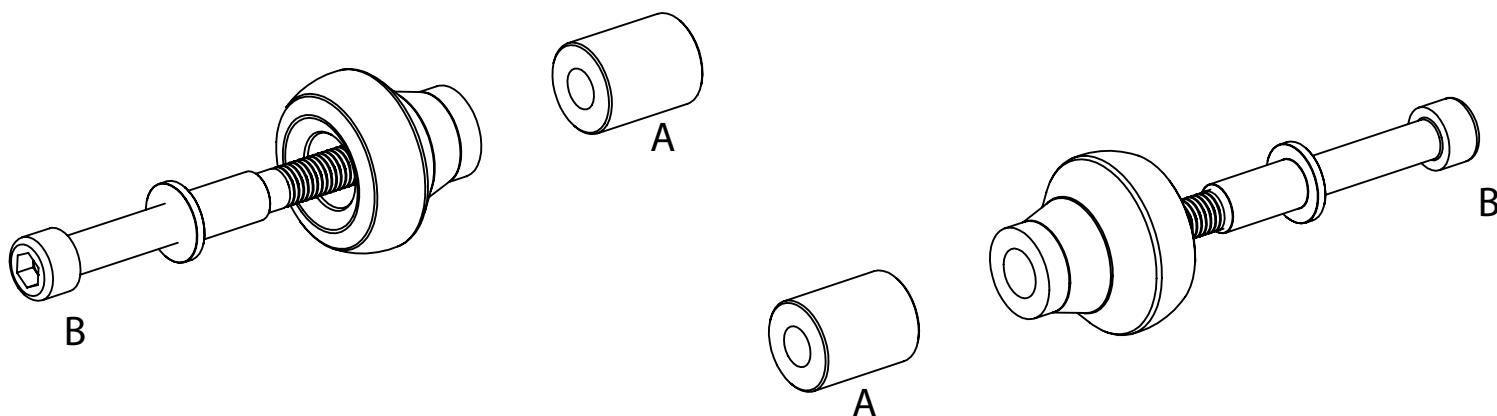

SUZUKI GSXS 750 - 2017

Paratelaio - Frame Protector

PTA86

Lato Cambio / Shift Side

Lato Freno / Brake Side

ARTICOLO	DESCRIZIONE	N°PEZZI
A	distanziale h29 h29 spacer	2
B	viti M10 L110mm M10 L110mm screw	2

SUZUKI GSXS 750 - 2017

Paratelaio - Frame Protector

PTA86

Lato Cambio / Shift Side

Lato Freno / Brake Side

ARTICOLO	DESCRIZIONE	N°PEZZI
A	distanziale h29 h29 spacer	2
B	viti M10 L110mm M10 L110mm screw	2