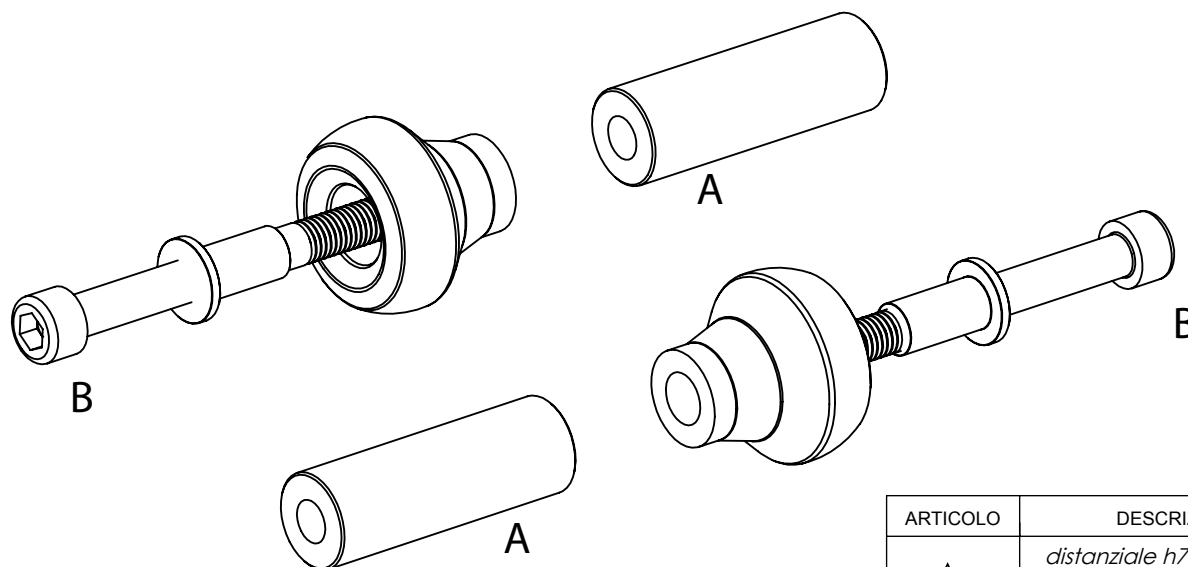

KAWASAKI Z900 - 2017

Paratelaio - Frame Protector

PTA85

Lato Cambio / Shift Side

Lato Freno / Brake Side

ARTICOLO	DESCRIZIONE	N°PEZZI
A	distanziale h78 h78 spacer	2
B	viti M10 L140mm M10 L140mm screw	2

KAWASAKI Z900 - 2017

Paratelaio - Frame Protector

PTA85

Lato Cambio / Shift Side

Lato Freno / Brake Side

ARTICOLO	DESCRIZIONE	N°PEZZI
A	distanziale h78 h78 spacer	2
B	viti M10 L140mm M10 L140mm screw	2