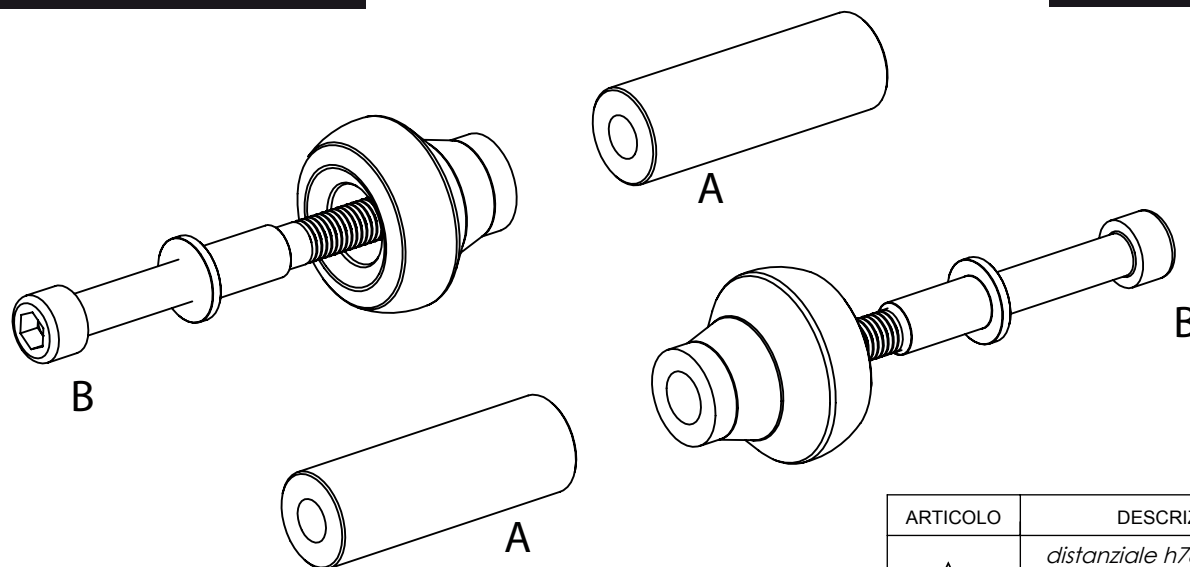

KAWASAKI Z900 - 2017

Paratelaio - Frame Protector

PTA85

Lato Cambio / Shift Side

Lato Freno / Brake Side

ARTICOLO	DESCRIZIONE	N°PEZZI
A	distanziale h78 h78 spacer	2
B	viti M10 L140mm M10 L140mm screw	2

KAWASAKI Z900 - 2017

Paratelaio - Frame Protector

PTA85

Lato Cambio / Shift Side

Lato Freno / Brake Side

ARTICOLO	DESCRIZIONE	N°PEZZI
A	distanziale h78 h78 spacer	2
B	viti M10 L140mm M10 L140mm screw	2