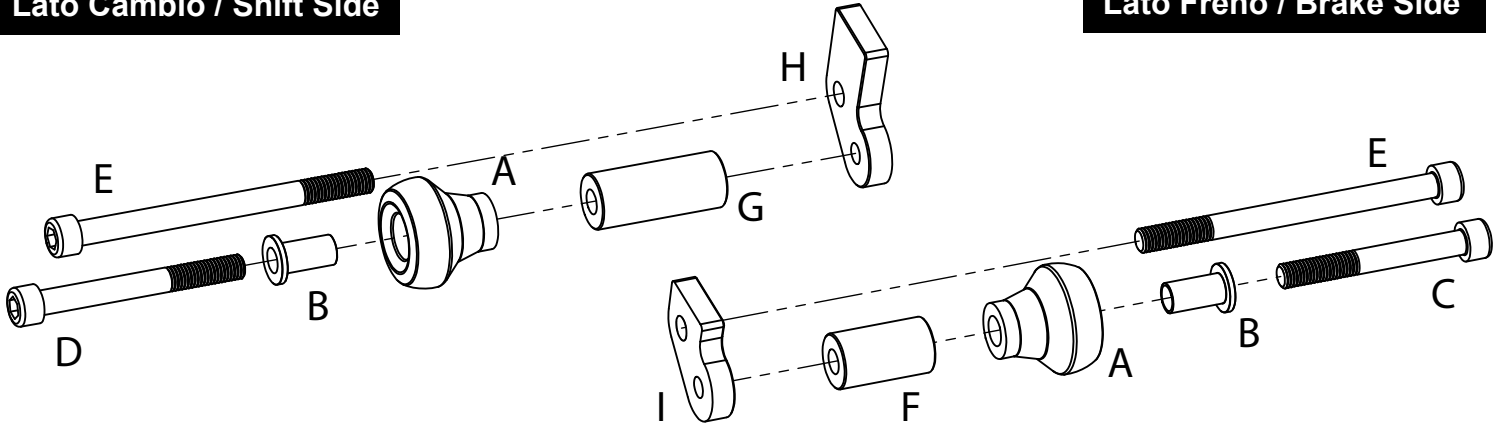

KAWASAKI ER6N - 2015

Paratelaio - Frame Protector

PTA83

Lato Cambio / Shift Side

Lato Freno / Brake Side

LETTER	DESCRIPTION	UNITS
A	<i>paratelaio street street frame protector</i>	2
B	<i>riduttore M10 M10 bolt reducer</i>	2
C	M10 x1.25 L 80	1
D	M10 x1.25 L 90	1
E	M10 x1.25 L 130	2

LETTER	DESCRIPTION	UNITS
F	<i>distanziale L 40 mm 40 mm spacer</i>	1
G	<i>distanziale L 55mm 55 mm spacer</i>	1
H	<i>supporto sinistro left support</i>	1
I	<i>supporto destro right support</i>	1

KAWASAKI ER6N - 2015

Paratelaio - Frame Protector

PTA83

Lato Cambio / Shift Side

Lato Freno / Brake Side

LETTER	DESCRIPTION	UNITS
A	<i>paratelaio street street frame protector</i>	2
B	<i>riduttore M10 M10 bolt reducer</i>	2
C	M10 x1.25 L 80	1
D	M10 x1.25 L 90	1
E	M10 x1.25 L 130	2