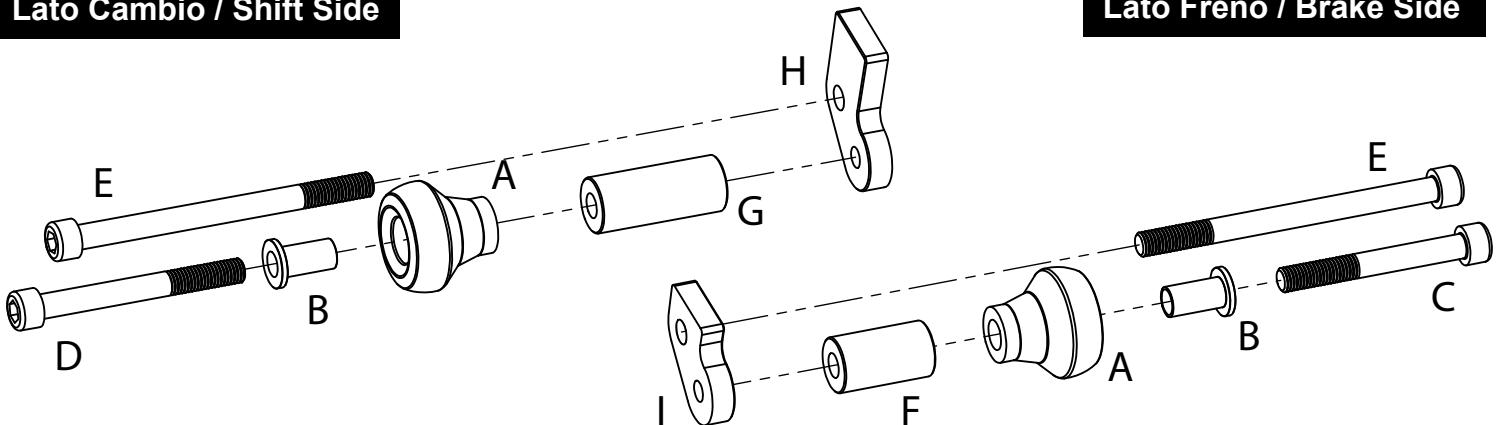

KAWASAKI ER6N - 2015

Paratelaio - Frame Protector

PTA83

Lato Cambio / Shift Side

Lato Freno / Brake Side

LETTER	DESCRIPTION	UNITS
A	<i>paratelaio street street frame protector</i>	2
B	<i>riduttore M10 M10 bolt reducer</i>	2
C	M10 x1.25 L 80	1
D	M10 x1.25 L 90	1
E	M10 x1.25 L 130	2

LETTER	DESCRIPTION	UNITS
F	<i>distanziale L 40 mm 40 mm spacer</i>	1
G	<i>distanziale L 55mm 55 mm spacer</i>	1
H	<i>supporto sinistro left support</i>	1
I	<i>supporto destro right support</i>	1

KAWASAKI ER6N - 2015

Paratelaio - Frame Protector

PTA83

Lato Cambio / Shift Side

Lato Freno / Brake Side

LETTER	DESCRIPTION	UNITS
A	<i>paratelaio street street frame protector</i>	2
B	<i>riduttore M10 M10 bolt reducer</i>	2
C	M10 x1.25 L 80	1
D	M10 x1.25 L 90	1
E	M10 x1.25 L 130	2