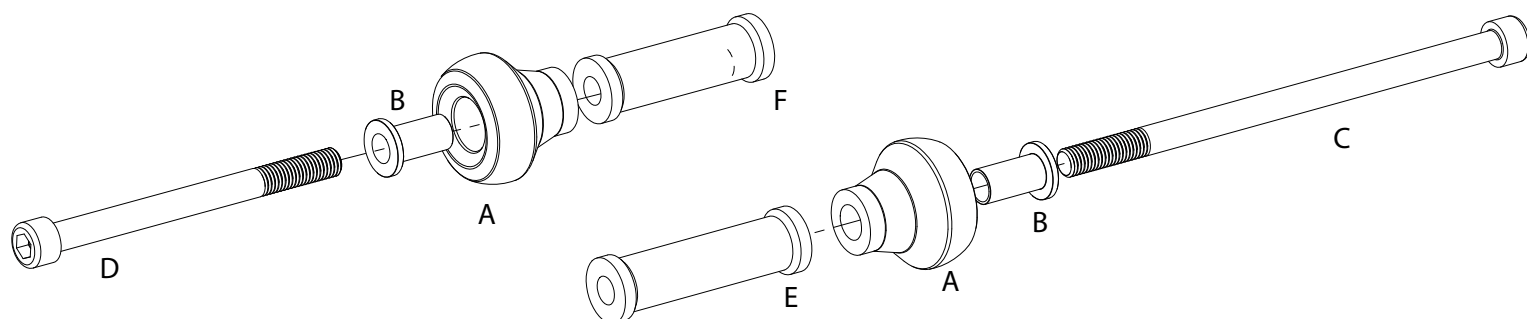

SUZUKI SV650 - 2016
Paratelaio - Frame Protector
PTA82
Lato Cambio / Shift Side
Lato Freno / Brake Side

ARTICOLO	DESCRIZIONE	N°PEZZI
A	<i>paratelaio street street frame protector I</i>	2
B	<i>riduttore M10 M10 bolt reducer</i>	2
C	M10 x1.25 L 180	1

ARTICOLO	DESCRIZIONE	N°PEZZI
D	M10 x1.25 L 120	1
E	<i>distanziale 78mm 78mm spacer</i>	1
F	<i>distanziale 68 mm 68 mm spacer</i>	1

SUZUKI SV650 - 2016
Paratelaio - Frame Protector
PTA82
Lato Cambio / Shift Side
Lato Freno / Brake Side

ARTICOLO	DESCRIZIONE	N°PEZZI
A	<i>paratelaio street street frame protector I</i>	2
B	<i>riduttore M10 M10 bolt reducer</i>	2
C	M10 x1.25 L 180	1

ARTICOLO	DESCRIZIONE	N°PEZZI
D	M10 x1.25 L 120	1
E	<i>distanziale 78mm 78mm spacer</i>	1
F	<i>distanziale 68 mm 68 mm spacer</i>	1