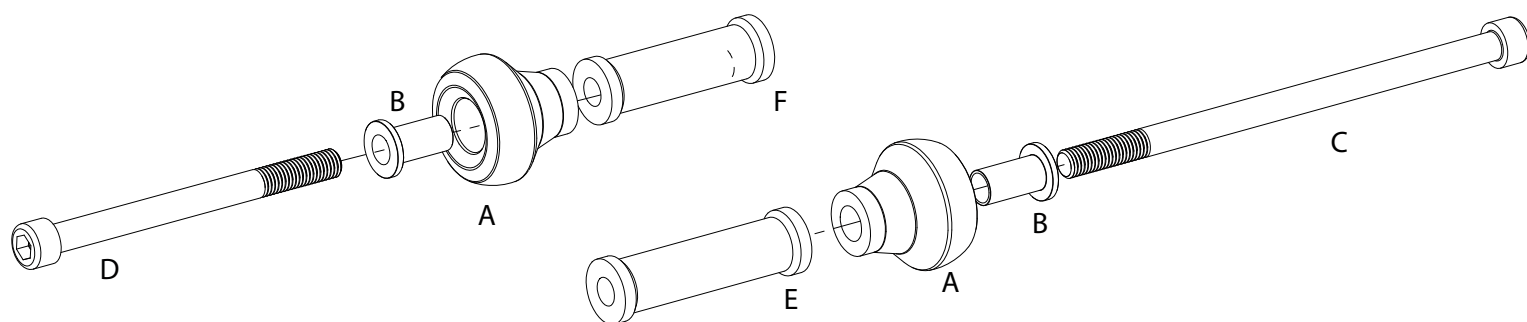

SUZUKI SV650 - 2016
Paratelaio - Frame Protector
PTA82
Lato Cambio / Shift Side
Lato Freno / Brake Side

ARTICOLO	DESCRIZIONE	N°PEZZI
A	<i>paratelaio street street frame protector I</i>	2
B	<i>riduttore M10 M10 bolt reducer</i>	2
C	M10 x1.25 L 180	1

ARTICOLO	DESCRIZIONE	N°PEZZI
D	M10 x1.25 L 120	1
E	<i>distanziale 78mm 78mm spacer</i>	1
F	<i>distanziale 68 mm 68 mm spacer</i>	1

SUZUKI SV650 - 2016
Paratelaio - Frame Protector
PTA82
Lato Cambio / Shift Side
Lato Freno / Brake Side

ARTICOLO	DESCRIZIONE	N°PEZZI
A	<i>paratelaio street street frame protector I</i>	2
B	<i>riduttore M10 M10 bolt reducer</i>	2
C	M10 x1.25 L 180	1

ARTICOLO	DESCRIZIONE	N°PEZZI
D	M10 x1.25 L 120	1
E	<i>distanziale 78mm 78mm spacer</i>	1
F	<i>distanziale 68 mm 68 mm spacer</i>	1