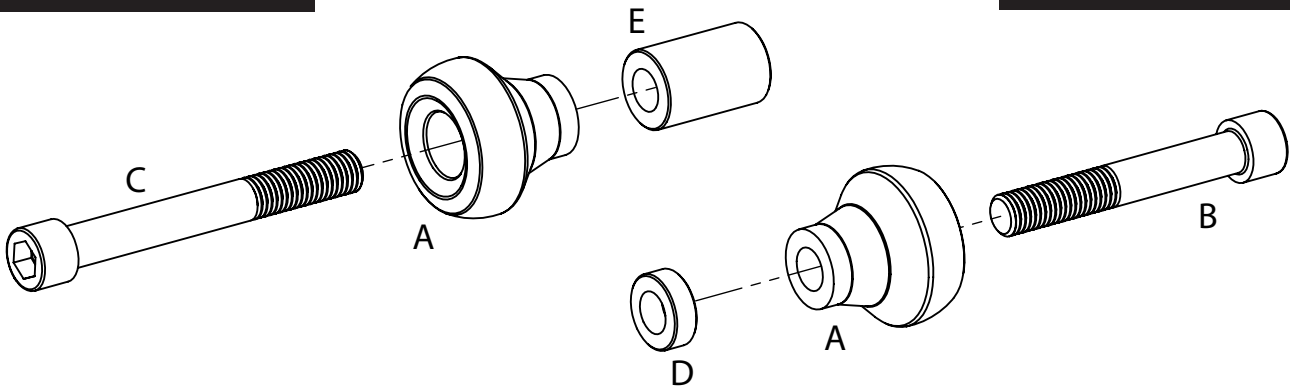

YAMAHA R1 - 2016

Paratelaio - Frame Protector

PTA79

Lato Cambio / Shift Side

Lato Freno / Brake Side

LETTER	DESCRIPTION	UNITS
A	<i>paratelaio street street frame protector</i>	2
B	M12 x1.25 L 80	1
C	M12 x1.25 L 100	1

LETTER	DESCRIPTION	UNITS
D	<i>distanziale L 7.5 mm 7.5 mm spacer</i>	1
E	<i>distanziale L 35mm 35 mm spacer</i>	1

YAMAHA R1 - 2016

Paratelaio - Frame Protector

PTA79

Lato Cambio / Shift Side

Lato Freno / Brake Side

LETTER	DESCRIPTION	UNITS
A	<i>paratelaio street street frame protector</i>	2
B	M12 x1.25 L 80	1
C	M12 x1.25 L 100	1

LETTER	DESCRIPTION	UNITS
D	<i>distanziale L 7.5 mm 7.5 mm spacer</i>	1
E	<i>distanziale L 35mm 35 mm spacer</i>	1