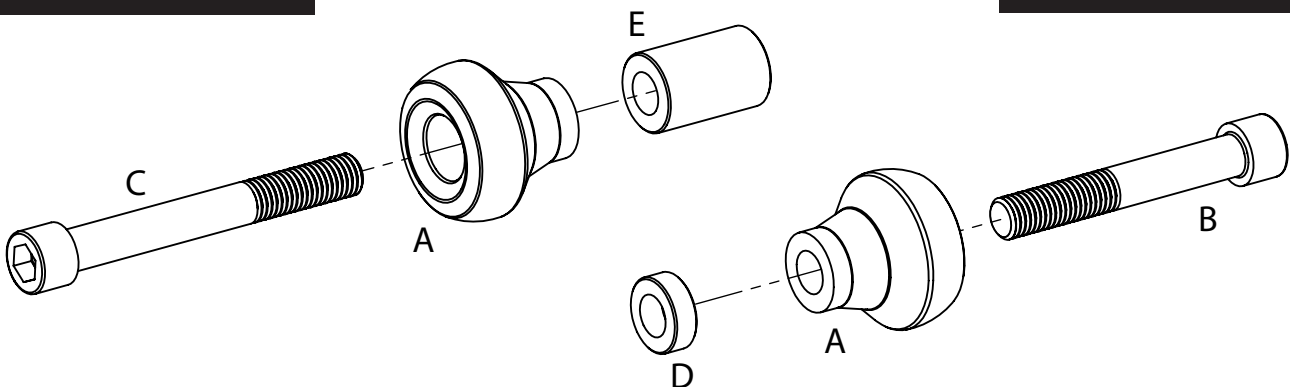

YAMAHA R1 - 2016

Paratelaio - Frame Protector

PTA79

Lato Cambio / Shift Side

Lato Freno / Brake Side

LETTER	DESCRIPTION	UNITS
A	<i>paratelaio street street frame protector</i>	2
B	M12 x1.25 L 80	1
C	M12 x1.25 L 100	1

LETTER	DESCRIPTION	UNITS
D	<i>distanziale L 7.5 mm 7.5 mm spacer</i>	1
E	<i>distanziale L 35mm 35 mm spacer</i>	1

YAMAHA R1 - 2016

Paratelaio - Frame Protector

PTA79

Lato Cambio / Shift Side

Lato Freno / Brake Side

LETTER	DESCRIPTION	UNITS
A	<i>paratelaio street street frame protector</i>	2
B	M12 x1.25 L 80	1
C	M12 x1.25 L 100	1

LETTER	DESCRIPTION	UNITS
D	<i>distanziale L 7.5 mm 7.5 mm spacer</i>	1
E	<i>distanziale L 35mm 35 mm spacer</i>	1