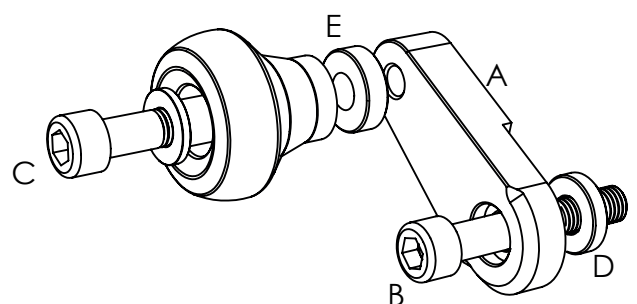

BMW S1000RR 2012-14

Paratelaio - Frame Protector

PTA73

Lato Cambio / Shift Side

Lato Freno / Brake Side

Reference	Description	N°
A	M10 x 120 screw	1
B	H40 spacer	1

Reference	Description	N°
A	Frame plate	1
B	M10 x 60 screw	1
C	M10 x 50 screw	1
D	H5 spacer	1
E	H11 spacer	1