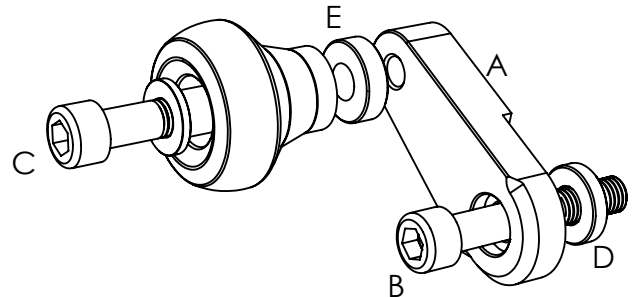

BMW S1000RR 2012-14

Paratelaio - Frame Protector

PTA73

Lato Cambio / Shift Side

Lato Freno / Brake Side

Reference	Description	N°
A	M10 x 120 screw	1
B	H40 spacer	1

Reference	Description	N°
A	Frame plate	1
B	M10 x 60 screw	1
C	M10 x 50 screw	1
D	H5 spacer	1
E	H11 spacer	1