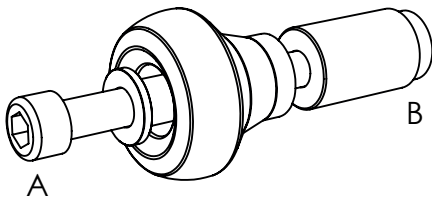

BMW S1000RR 2012-14

Paratelaio - Frame Protector

PTA73

Lato Cambio / Shift Side

Lato Freno / Brake Side

Reference	Description	N°
A	M10 x 120 screw	1
B	H40 spacer	1

Reference	Description	N°
A	Frame plate	1
B	M10 x 60 screw	1
C	M10 x 50 screw	1
D	H5 spacer	1
E	H11 spacer	1