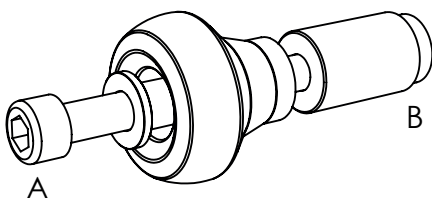

BMW S1000RR 2012-14

Paratelaio - Frame Protector

PTA73

Lato Cambio / Shift Side

Lato Freno / Brake Side

Reference	Description	N°
A	M10 x 120 screw	1
B	H40 spacer	1

Reference	Description	N°
A	Frame plate	1
B	M10 x 60 screw	1
C	M10 x 50 screw	1
D	H5 spacer	1
E	H11 spacer	1