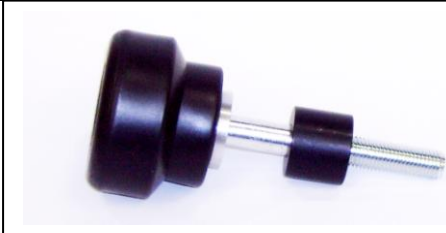

HONDA Hornet 600_07-08**Paratelaio – Frame Protector****PTA 40****Lato Cambio / Shift Side****Lato Freno / Brake Side**

Posizionare il paratelaio come indicato in figura. Serrare il tutto utilizzando il dado standard.
Per facilitare l'operazione ruotare in avanti il radiatore.

*Put the frame protector like the picture. Need to use standard nut to fix everything.
For an easy fix turn to the front the radiator.*

HONDA Hornet 600_07-08**Paratelaio – Frame Protector****PTA 40****Lato Cambio / Shift Side****Lato Freno / Brake Side**