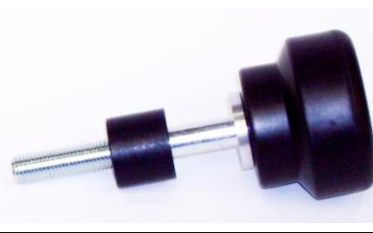

HONDA Hornet 600_07-08**Paratelaio – Frame Protector****PTA 40****Lato Cambio / Shift Side****Lato Freno / Brake Side**

Posizionare il paratelaio come indicato in figura. Serrare il tutto utilizzando il dado standard.
Per facilitare l'operazione ruotare in avanti il radiatore.

*Put the frame protector like the picture. Need to use standard nut to fix everything.
For an easy fix turn to the front the radiator.*

HONDA Hornet 600_07-08**Paratelaio – Frame Protector****PTA 40****Lato Cambio / Shift Side****Lato Freno / Brake Side**