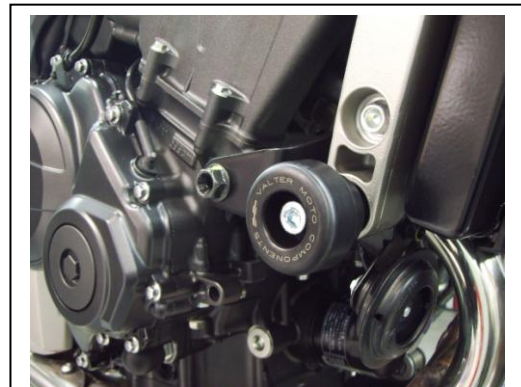

HONDA Hornet 600_07-08**Paratelaio – Frame Protector****PTA 40****Lato Cambio / Shift Side****Lato Freno / Brake Side**

Posizionare il paratelaio come indicato in figura. Serrare il tutto utilizzando il dado standard.
Per facilitare l'operazione ruotare in avanti il radiatore.

*Put the frame protector like the picture. Need to use standard nut to fix everything.
For an easy fix turn to the front the radiator.*

HONDA Hornet 600_07-08**Paratelaio – Frame Protector****PTA 40****Lato Cambio / Shift Side****Lato Freno / Brake Side**