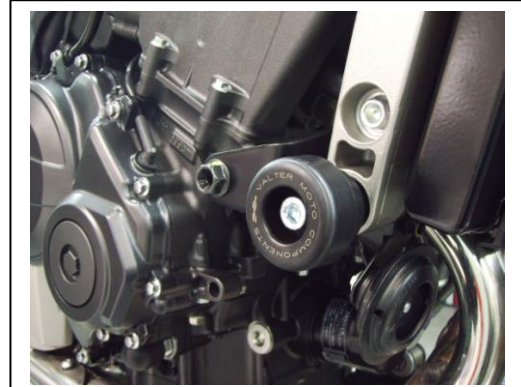

HONDA Hornet 600_07-08**Paratelaio – Frame Protector****PTA 40****Lato Cambio / Shift Side****Lato Freno / Brake Side**

Posizionare il paratelaio come indicato in figura. Serrare il tutto utilizzando il dado standard.
Per facilitare l'operazione ruotare in avanti il radiatore.

*Put the frame protector like the picture. Need to use standard nut to fix everything.
For an easy fix turn to the front the radiator.*

HONDA Hornet 600_07-08**Paratelaio – Frame Protector****PTA 40****Lato Cambio / Shift Side****Lato Freno / Brake Side**